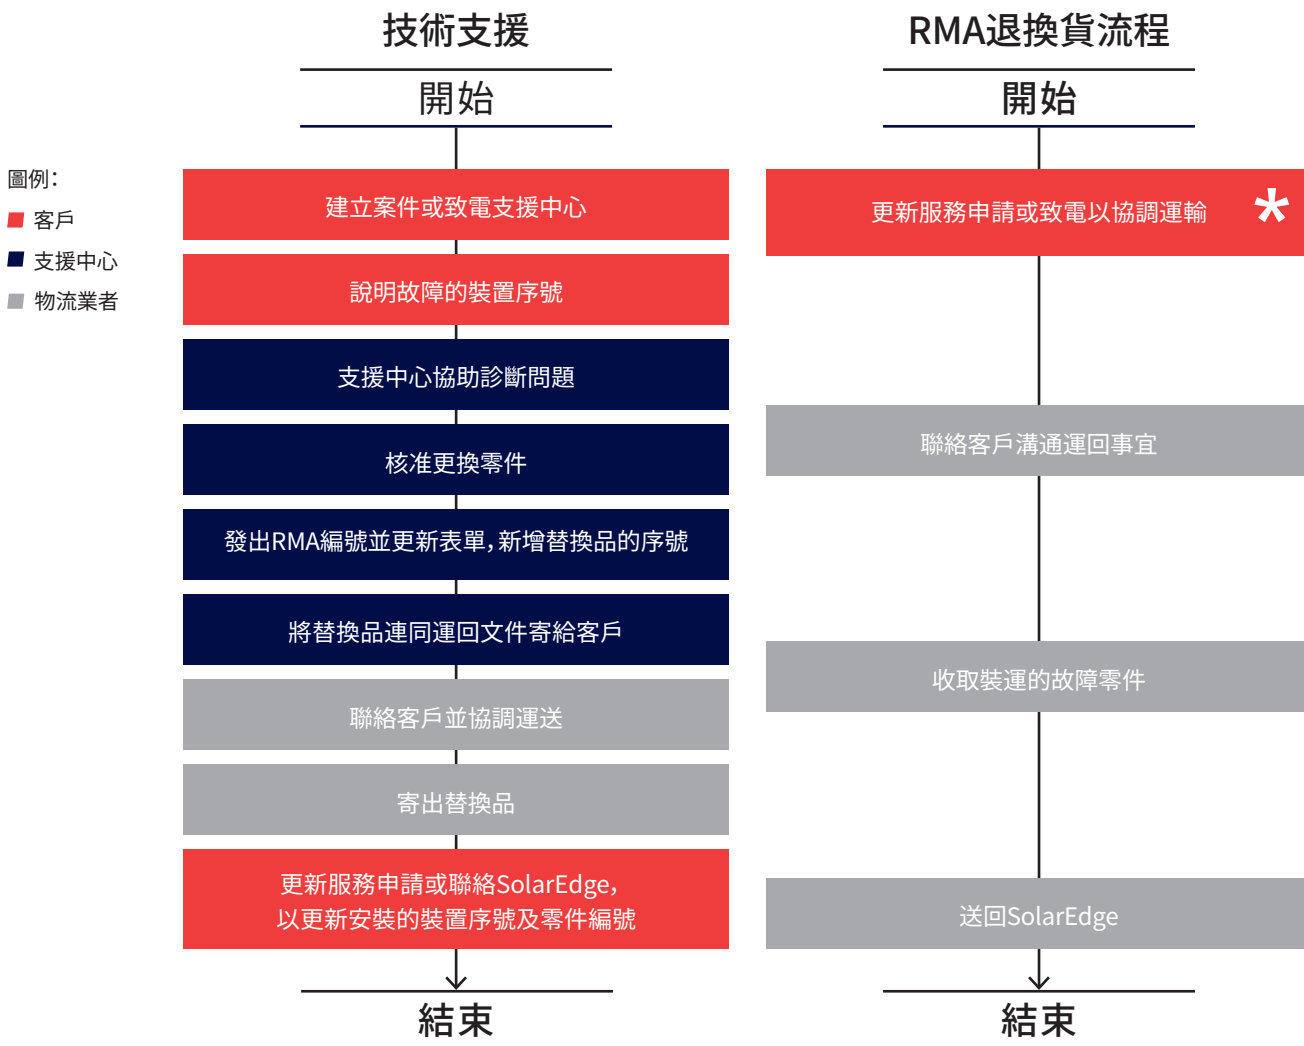

您會收到具有分配之案件編號的自動回覆信函。

選項3 - 支援熱線

/ 在撥打支援熱線前，請先透過服務入口網頁填寫相關資訊以建立案件編號。因此通話時將能著重於解決您的問題，而非蒐集資訊。

/ 電話服務中心的服務時間為當地時間上午8:30至下午5:00。

國家	Email	電話號碼
中國、其他APAC區域	support_china@solaredge.com	+86 21 62125536
比利時	support@solaredge.be	+32-0800-76633
賽普勒斯、希臘	support@solaredge	+972-73240-3118
丹麥、芬蘭、挪威、瑞典	supportsweden@solaredge.com	+46-020-888577
法國	support@solaredge.fr	+33-0800-917410
德國	support@solaredge.de	+49-8945-459730
愛爾蘭	support-uk@solaredge.com	+1-800-901-575
義大利	support@solaredge.it	+39-0422-053700
荷蘭	support@solaredge.nl	+31-0800-7105
波蘭	support.pl@solaredge.co	+48-00-800-141-0340
英國	support-uk@solaredge.com	+44-0800-0281183
其他歐洲國家	support@solaredge.de	+49-(0)894-5459730

RMA流程

收到退換貨編號後, 您可利用本表要求領取退換貨零件:

- 輸入退換貨編號, 點擊Search
- 將自動填入表單
- 點擊Submit Request向物流業者發送申請
- 將顯示確認訊息

關於SolarEdge

SolarEdge為智慧能源技術的全球領導者。藉由建置世界級工程能力以及持續不懈的專注創新, 我們創造智慧能源產品及解決方案, 推動日常生活並驅策未來的進展。

- f SolarEdge
- 🐦 @SolarEdgePV
- 📷 @SolarEdgePV
- 📺 SolarEdgePV
- in SolarEdge
- ✉ info@solaredge.com