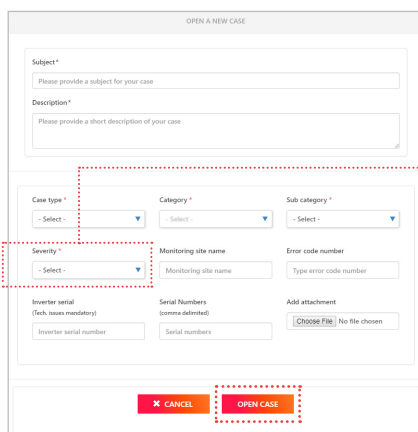

1 連線

- // 連接至服務支援網站
- // 進入 > Support > [Service](#)
- // 選擇兩個選項之一：
 - / 系統業主
 - / 安裝商

2 登入

- // 用您的用戶帳號資訊登入，或點擊Sign up here建立新帳號

3 我的支援案件

- // 點擊My Support Cases
- // 進入Open a new case

4 建立新案件

- // 填寫表格
- // 點擊Open Case