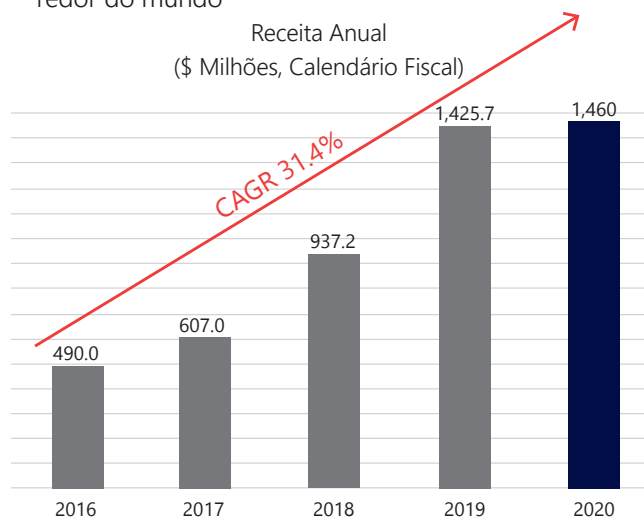

Energia Fornecida

- Mais de 3.3 milhões de inversores, mais de 27.6GW, e mais de 78.8 milhões de Otimizadores de Potência enviados mundialmente
- A plataforma de monitoramento da SolarEdge monitora continuamente mais de 2.3 milhões de instalações ao redor do mundo