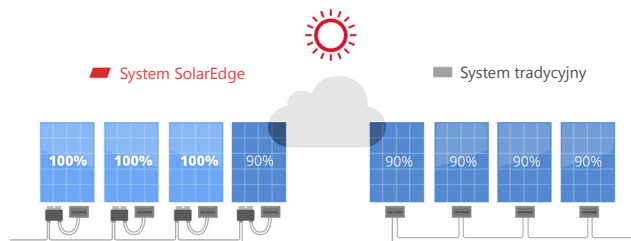

Zasilaj swój dom z SolarEdge

Więcej Energii

Zainstaluj SolarEdge, aby zmaksymalizować produkcję z energii słonecznej z każdego modułu eliminując straty mocy, które mogą być spowodowane przez zabrudzenie, cieniowanie lub śnieg. Większa moc = większy przychód za szybszy zwrot z systemu i niższe rachunki za prąd.

Bardziej estetyczna powierzchnia dachowa

Optymalizatory SolarEdge pozwalają na optymalne wykorzystanie przestrzeni dachu zapewniając więcej energii, większe oszczędności i bardziej estetyczny wygląd.

Pełne monitorowanie systemu