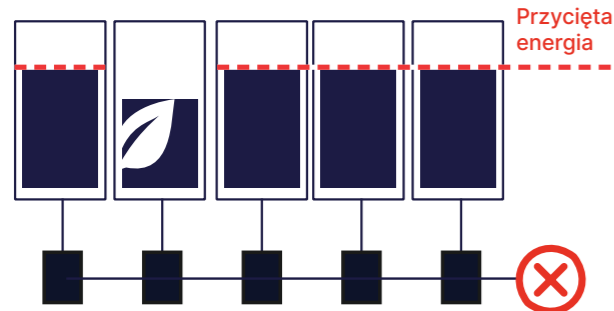

SolarEdge wynalazło nowy sposób pozyskiwania energii słonecznej poprzez maksymalizację produkcji każdego modułu. Moduły można umieścić praktycznie w każdym dowolnym miejscu na dachu, przekierowywać nadmiar energii do magazynu energii i przewymiarować falownik, co oznacza dodanie modułów, aby wspierać szczytową produkcję przez więcej godzin w ciągu dnia.

Ponieważ ekosystem SolarEdge Home jest sprzężony po stronie DC, wymaga on mniejszej liczby konwersji mocy, maksymalizując energię, którą produkujesz i magazynujesz.

Pokonywanie ograniczeń produkcyjnych innych systemów PV

SolarEdge Home = Więcej energii

Tradycyjne domowe systemy fotowoltaiczne mają pewne ograniczenia: na przykład, każdy moduł będzie produkował tylko tyle energii, ile jej produkuje najłagodniejszy moduł w łańcuchu. Zacienienie lub zanieczyszczenia tylko jednego modułu zmniejszają produkcję całego łańcucha. Moduły te muszą być identyczne, zainstalowane pod tym samym kątem i skierowane w tym samym kierunku. To marnuje przestrzeń na dachu i może uniemożliwić dodanie nowszych, bardziej wydajnych modułów w przyszłości. W zasadzie nie uzyskuje się maksymalnej energii, jaką można by uzyskać.

Budowa mikroinwerterów sprawia, że "przycinają" (marnują) one energię

I chociaż technologia mikrofalownikowa umożliwia każdemu modułowi indywidualne działanie, ilość energii produkowanej z każdego modułu jest ograniczona, co oznacza, że nie pozyskasz maksymalnej jej ilości ze swoich modułów i ograniczasz produkcję energii modułów zacienionych.