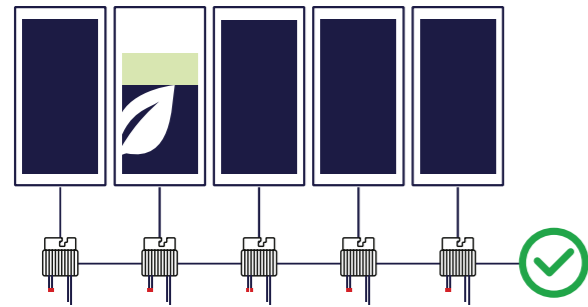

Oszczędzając pieniądze, jednocześnie ratujesz środowisko.

Dzięki produkcji energii słonecznej każdego dnia, SolarEdge Home pozwala Ci cieszyć się Twoim stylem życia, jednocześnie zmniejszając Twój ślad węglowy.

SolarEdge wynalazło nowy sposób pozyskiwania energii słonecznej poprzez maksymalizację produkcji każdego modułu. Moduły można umieścić praktycznie w każdym dowolnym miejscu na dachu, przekierowywać nadmiar energii do magazynu energii i przewymiarować falownik, co oznacza dodanie modułów, aby wspierać szczytową produkcję przez więcej godzin w ciągu dnia.

Ponieważ ekosystem SolarEdge Home jest sprzężony po stronie DC, wymaga on mniejszej liczby konwersji mocy, maksymalizując energię, którą produkujesz i magazynujesz.

Pokonywanie ograniczeń produkcyjnych innych systemów PV

SolarEdge Home = Więcej energii