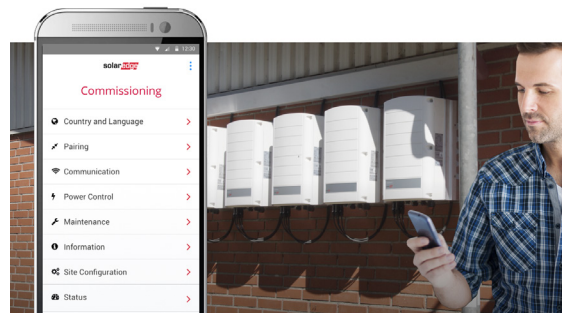

Aktivera och driftsätt växelriktare direkt med din smarttelefon

Stort utbud av projektjänster:

- ! Validering av projektdesign före installation
- ! Checklista för validering av installation och automatisk driftsättningsrapport
- ! Stöd för installation på distans och installation på plats
- ! Praktisk utbildning av tekniska experter från SolarEdge

Drift och underhåll

Avancerad monitorering garanterar ökad drifttid och hög prestandanivå under systemets livslängd:

- ! Hantering av alla era solcellsanläggningar i en portal
- ! Specifika och automatiska systemvarningar
- ! Satellit- eller sensorbaserad prestanda-nivå (PR)
- ! Verktyg för felsökning på distans, inkluderat växelriktare och feldetektering på solpanelnivå
- ! Automatiska rapporter om anläggningens produktion
- ! Globalt täckande serviceteam