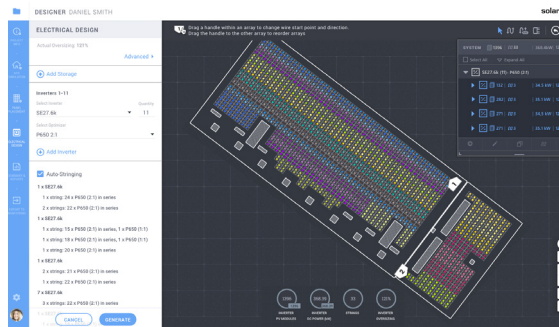

Använda den automatiska strängfunktionen i det kostnadsfria verktyget för systemdesign