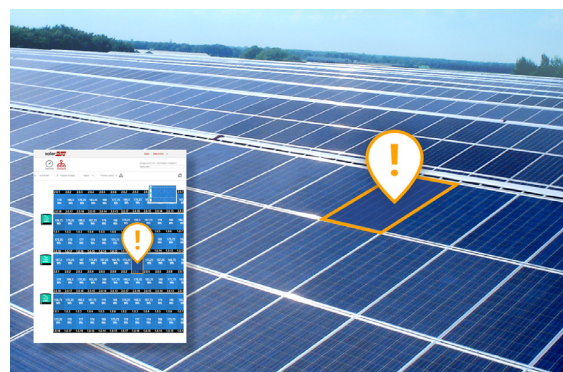

Specifika systemvarningar på solpanelnivå

Om SolarEdge

SolarEdge är en världsledare inom smart energiteknik. Genom ingenjör- och teknikkompetens i världsklass och ett obehvligt fokus på innovation skapar vi smarta energiprodukter och lösningar som håller igång våra liv och driver framtiden.

- f SolarEdge
- 🐦 @SolarEdgePV
- 📷 @SolarEdgePV
- 📺 SolarEdgePV
- in SolarEdge
- ✉ info-sweden@solaredge.com

solaredge

solaredge.com

© SolarEdge Technologies, Ltd.
Med ensamrätt.
Rv: 04/2021/V01/SWE
Med förbehåll för ändringar utan meddelande därom.