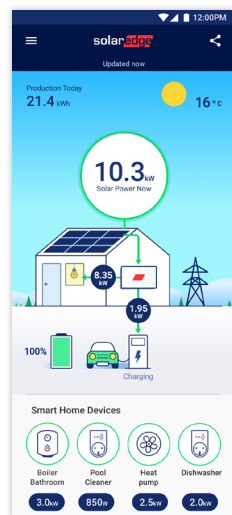

/ Sparen Sie mit Smart Energy

Die Kosten für das Erwärmen von Wasser sind beträchtlich. Sie machen bis zu 22 % der Energieausgaben eines durchschnittlichen europäischen Haushalts¹ aus. Indem Sie Ihr SolarEdge System um diese kostengünstige Speicherlösung erweitern, können Sie die Nutzung der Sonnenenergie ausbauen und Ihre Stromrechnung senken.

Der Smart Energy Warmwasser-Controller ist leicht zu installieren und bequem zu verwalten, über den SolarEdge Wechselrichter mit der SolarEdge Monitoring-Plattform.

Funktionsweise

Das Gerät kommuniziert drahtlos mit dem SolarEdge Wechselrichter, um überschüssige Solarenergie automatisch an Ihr Warmwassersystem zu übertragen. Damit lässt sich das Wasser kostengünstiger erwärmen.

¹ Quelle: www.eea.europa.eu und SolarEdge-Marktanalyse

/ Steuerung per App

Die SolarEdge Monitoring App gibt Auskunft über die Systemleistung und ermöglicht Ihnen die Kontrolle über Ihr Warmwasser – immer und überall.

Dank der Systemtransparenz in Echtzeit können Sie den Gerätebetrieb mit einem von mehreren benutzerfreundlichen Modi manuell oder automatisch planen. Dabei wird die verfügbare Solarenergie maximal ausgenutzt.

Systemleistung über die App prüfen