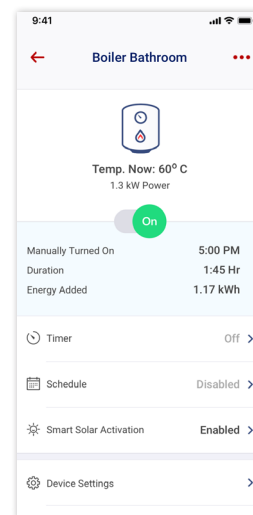

Echtzeit-Statusüberwachung Ihrer Heizung

Über SolarEdge

SolarEdge ist ein weltweit führender Anbieter von intelligenter Energietechnik. Durch herausragende Ingenieursleistungen und eine konsequente Ausrichtung auf Innovation erschafft SolarEdge intelligente Energieprodukte und -lösungen, mit denen der tägliche Energiebedarf gedeckt und zukünftiger Fortschritt vorangetrieben wird.

SolarEdge
 @SolarEdgePV
 @SolarEdgePV
 SolarEdgePV
 SolarEdge
 infoDE@solaledge.com

solaredge

solaredge.com

©Alle Rechte vorbehalten.
Rev: 09/2021/V01/DE
Änderungen vorbehalten.