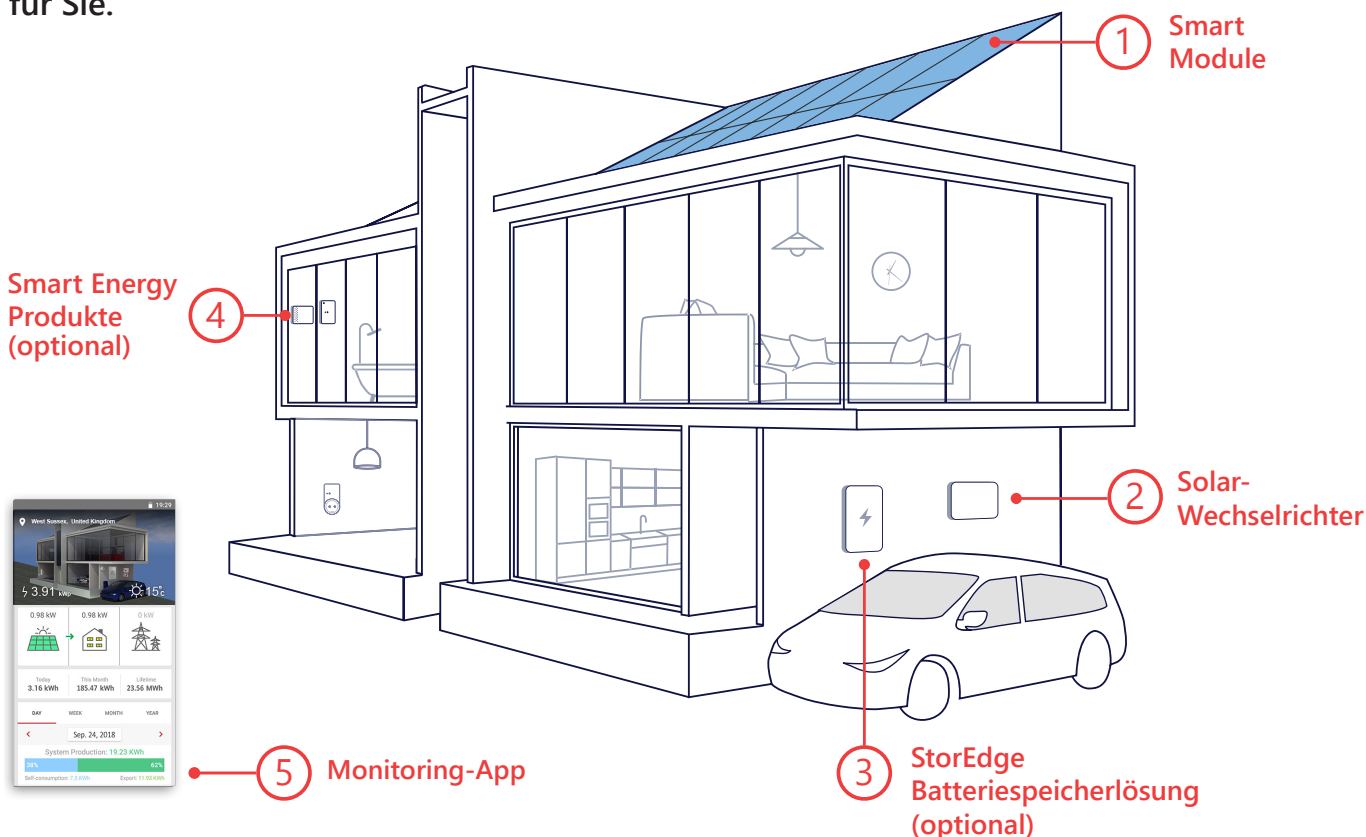

/ Die komplette Smart Energy Lösung

Die SolarEdge Lösung für Ihr Zuhause bietet verschiedene Möglichkeiten über die reine Solarstromproduktion hinaus. Sie können optionale Funktionen wie Batteriespeicherung, Hausautomation und Ladung von E-Autos in Ihre Anlage integrieren und dadurch Ihre Solarstromnutzung und -einsparung noch weiter optimieren.

Wie auch immer Ihr Energiebedarf aussieht – SolarEdge hat eine intelligente Lösung für Sie.

① Smart Module

- Premium Smart Module von SolarEdge, jedes mit einem integrierten Leistungsoptimierer für höhere Energieproduktion
- Elegantes Moduldesign mit schwarzem Rahmen
- Hervorragende Verlässlichkeit mit überlegener Qualitätskontrolle – von SolarEdge garantiert

Leistungsoptimierer

- An jedem SolarEdge Smart Modul montiert, sorgen sie für eine höhere Leistung der Module, verbesserte Anlagensicherheit und Echtzeit-Informationen über den Status der Module
- Können auch auf Modulen von Drittanbietern installiert werden und diese dadurch zu intelligenten Modulen machen

② Solar-Wechselrichter

- Die „Gehirne“ Ihrer Solaranlage
- Managen die Solarstromproduktion mit optionalen Nutzungsmöglichkeiten wie Batteriespeicherung, Hausautomation oder schneller Ladung von E-Autos

③ StorEdge® Batteriespeicherlösung (optional)

- Speichert ungenutzten Strom in einer Batterie für Zeiten, in denen kein Strom produziert werden kann
- Sichert die Ersatzstromversorgung bei Netzausfällen
- Ein- oder Dreiphasen-Lösungen, kompatibel mit Batterien vieler Hersteller

④ Smart Energy Produkte (optional)

- Verwenden überschüssige Solarenergie zum Antreiben von Wärmepumpen, zur Warmwasserbereitung oder zur Steuerung von Lampen und anderen Haushaltsgeräten
- Automatische Steuerung Ihrer Geräte auch unterwegs durch die mobile Monitoring-Anwendung von SolarEdge

⑤ Monitoring-App

- Kostenlose Echtzeitüberwachung jedes einzelnen Moduls
- Überwacht die Performance Ihrer kompletten Anlage einschließlich Stromproduktion und -verbrauch
- Automatische Alarmmeldungen
- Zugriff über Ihre Mobilgeräte, jederzeit, überall