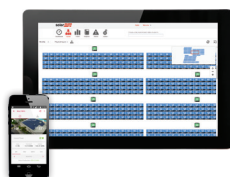

Plataforma de Monitoramento

Visibilidade do sistema a nível de módulo, em
tempo real, sem custo

Video