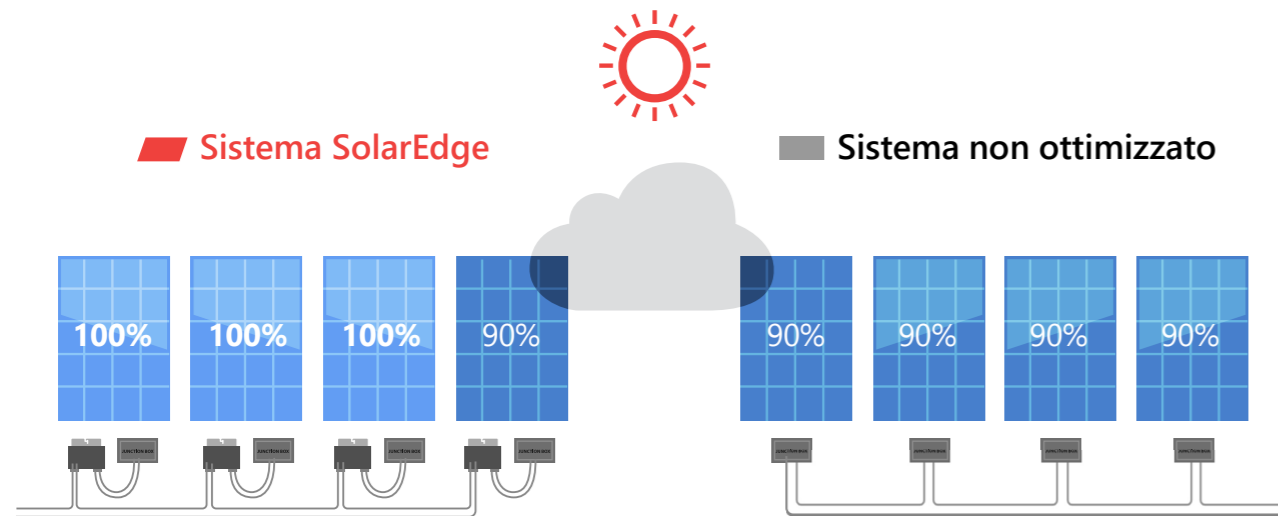

#### Network SolarEdge Home

Piattaforma di comunicazione wireless che connette tutti i dispositivi energetici in casa senza necessità di alcun cablaggio.

#### App mySolarEdge

Monitoraggio in tempo reale che ti permette di gestire e visualizzare la produzione di energia, i consumi e la riduzione di emissioni della tua casa.

Nei sistemi fotovoltaici non ottimizzati, quando uno o più moduli stanno producendo un po' meno a causa di sporcizia, foglie, ombre o altro, l'intera stringa di moduli riduce la produzione energetica al livello del modulo meno performante. Questo significa che l'impianto non produce al meglio.

Con la tecnologia SolarEdge il modulo che produce meno non influenza tutti gli altri moduli e dunque è possibile generare tanta più energia per tutta la durata dell'impianto.