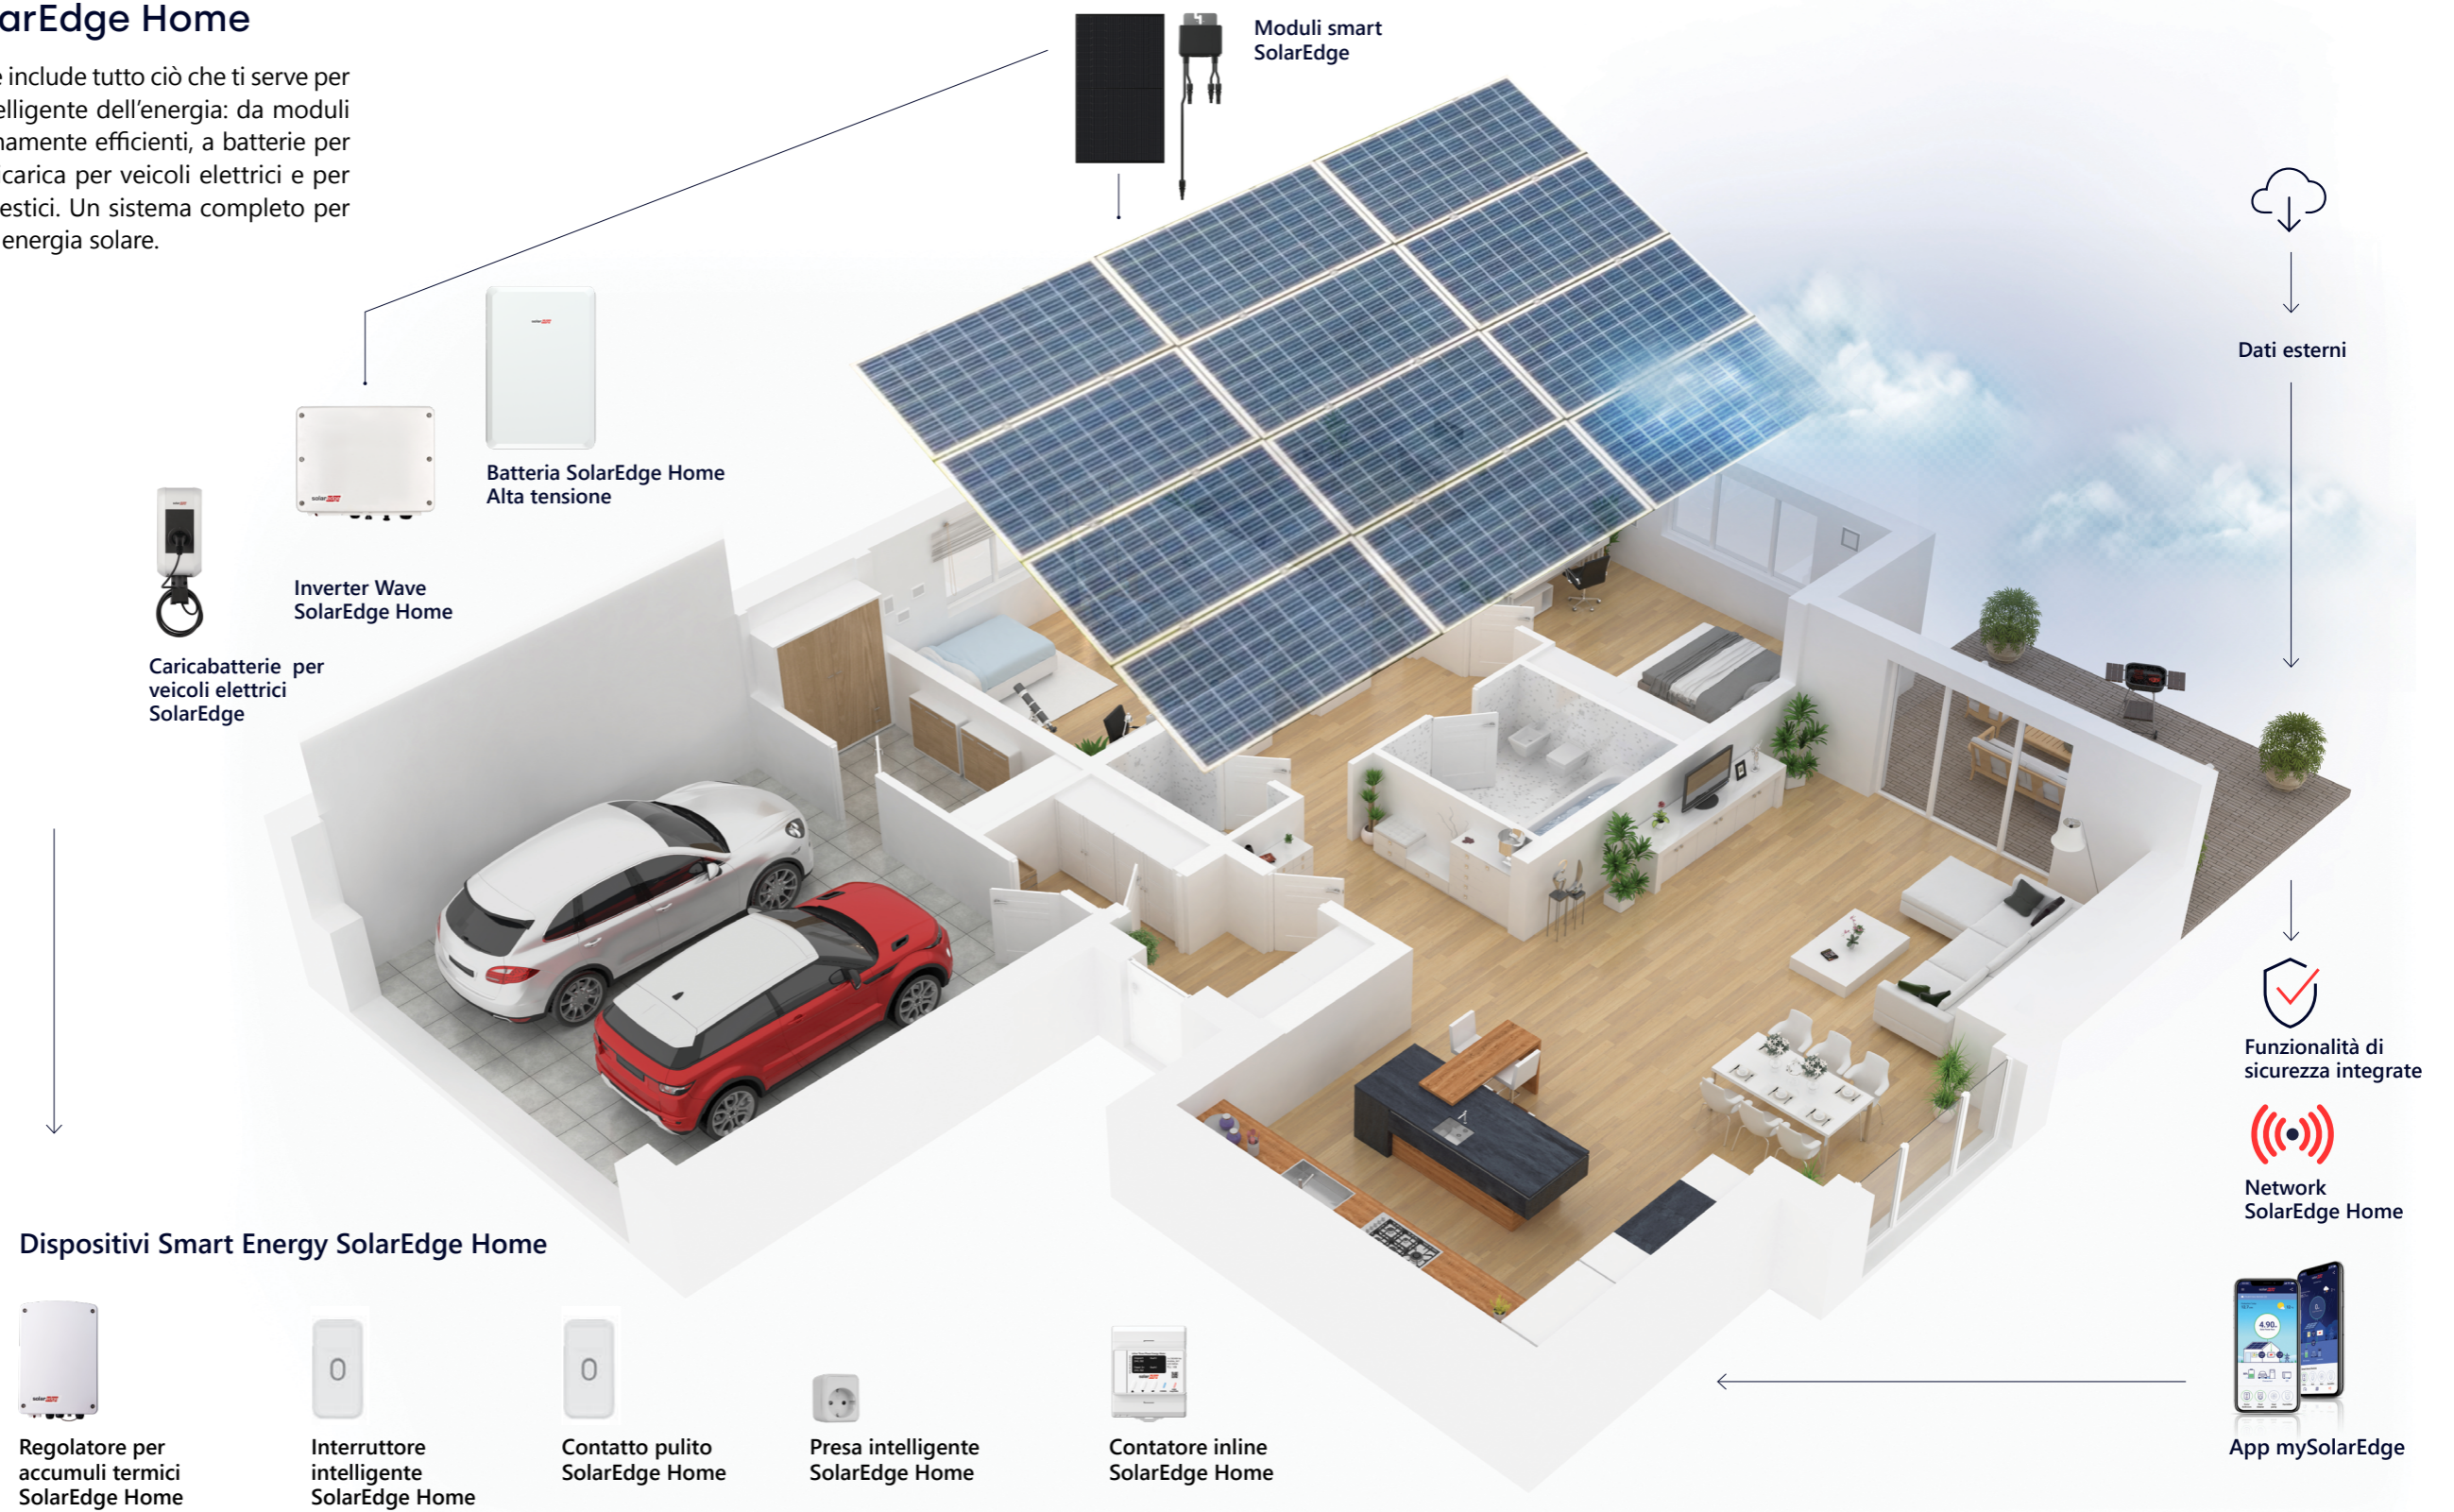

# INIZIA A VIVERE CON IL SOLE

SolarEdge Home introduce un nuovo concetto di energia intelligente per la casa che va oltre la produzione di energia solare, accumulando, distribuendo e gestendo automaticamente in tutta la casa l'elettricità generata, giorno e notte. Sfruttando l'energia del sole 24 ore su 24, SolarEdge Home consente di massimizzare l'energia solare, di ottimizzare il consumo del fotovoltaico e di aumentare il risparmio energetico.

## PRENDI IL CONTROLLO

Visualizza e gestisci la produzione e il consumo di energia mediante un'unica app facile da usare e che controlla il funzionamento di tutti i componenti del sistema.

## L'ecosistema SolarEdge Home

L'ecosistema SolarEdge Home include tutto ciò che ti serve per beneficiare di un utilizzo intelligente dell'energia: da moduli intelligenti ed inverter estremamente efficienti, a batterie per l'accumulo, a dispositivi di ricarica per veicoli elettrici e per la gestione degli elettrodomestici. Un sistema completo per aumentare il tuo consumo di energia solare.

#### Inverter Wave SolarEdge Home

Il "cervello" del sistema che converte l'energia in corrente continua generata dai moduli all'energia in corrente alternata per l'utilizzo in casa, e che sincronizza tutti i dispositivi.