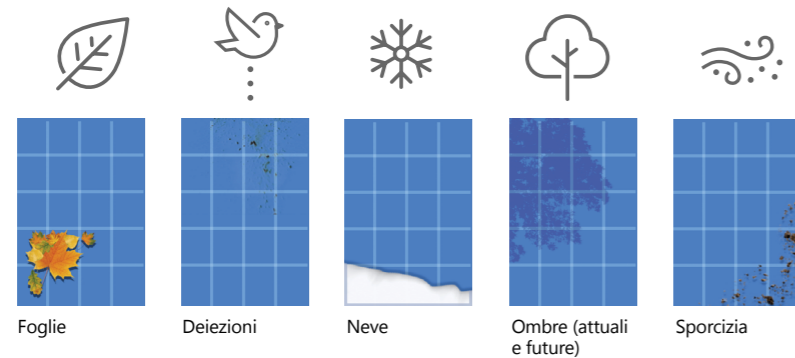

Perché scegliere l'ottimizzazione in corrente continua di SolarEdge?

Quando si tratta di massimizzare la resa energetica di un impianto fotovoltaico, la soluzione ottimizzata in corrente continua di SolarEdge rappresenta la migliore tra le alternative.

Nei sistemi fotovoltaici non ottimizzati, quando uno o più moduli stanno producendo un po' meno a causa di sporcizia, foglie, ombre o altro, l'intera stringa di moduli riduce la produzione energetica al livello del modulo meno performante. Questo significa che l'impianto non produce al meglio.

Con la tecnologia SolarEdge il modulo che produce meno non influenza tutti gli altri moduli e dunque è possibile generare tanta più energia per tutta la durata dell'impianto.