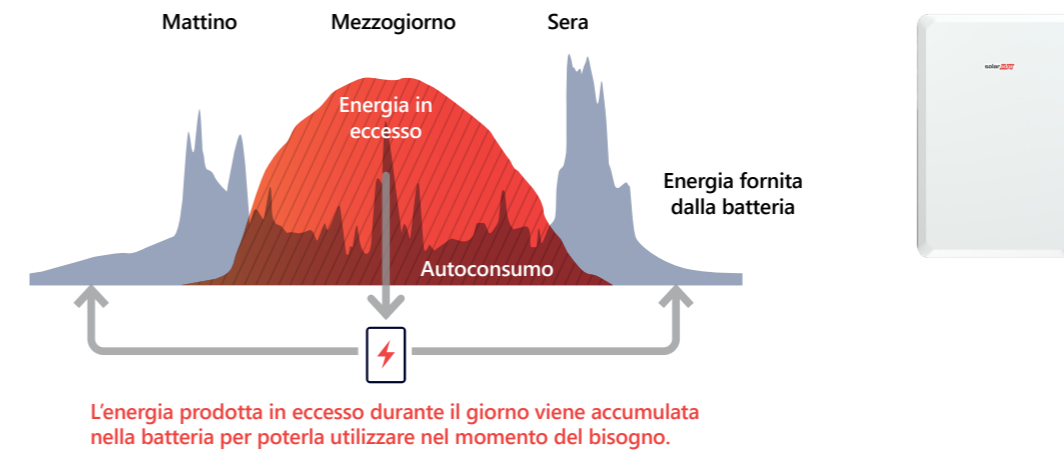

Utilizza l'energia del sole di giorno e di notte

SolarEdge Home ti permette di alimentare la tua casa con l'energia del sole sia di giorno che di notte. Puoi accumulare in una batteria l'energia prodotta dall'impianto e non consumata immediatamente, così da poterla utilizzare quando ti serve, anche di notte o in caso di interruzione della rete elettrica.