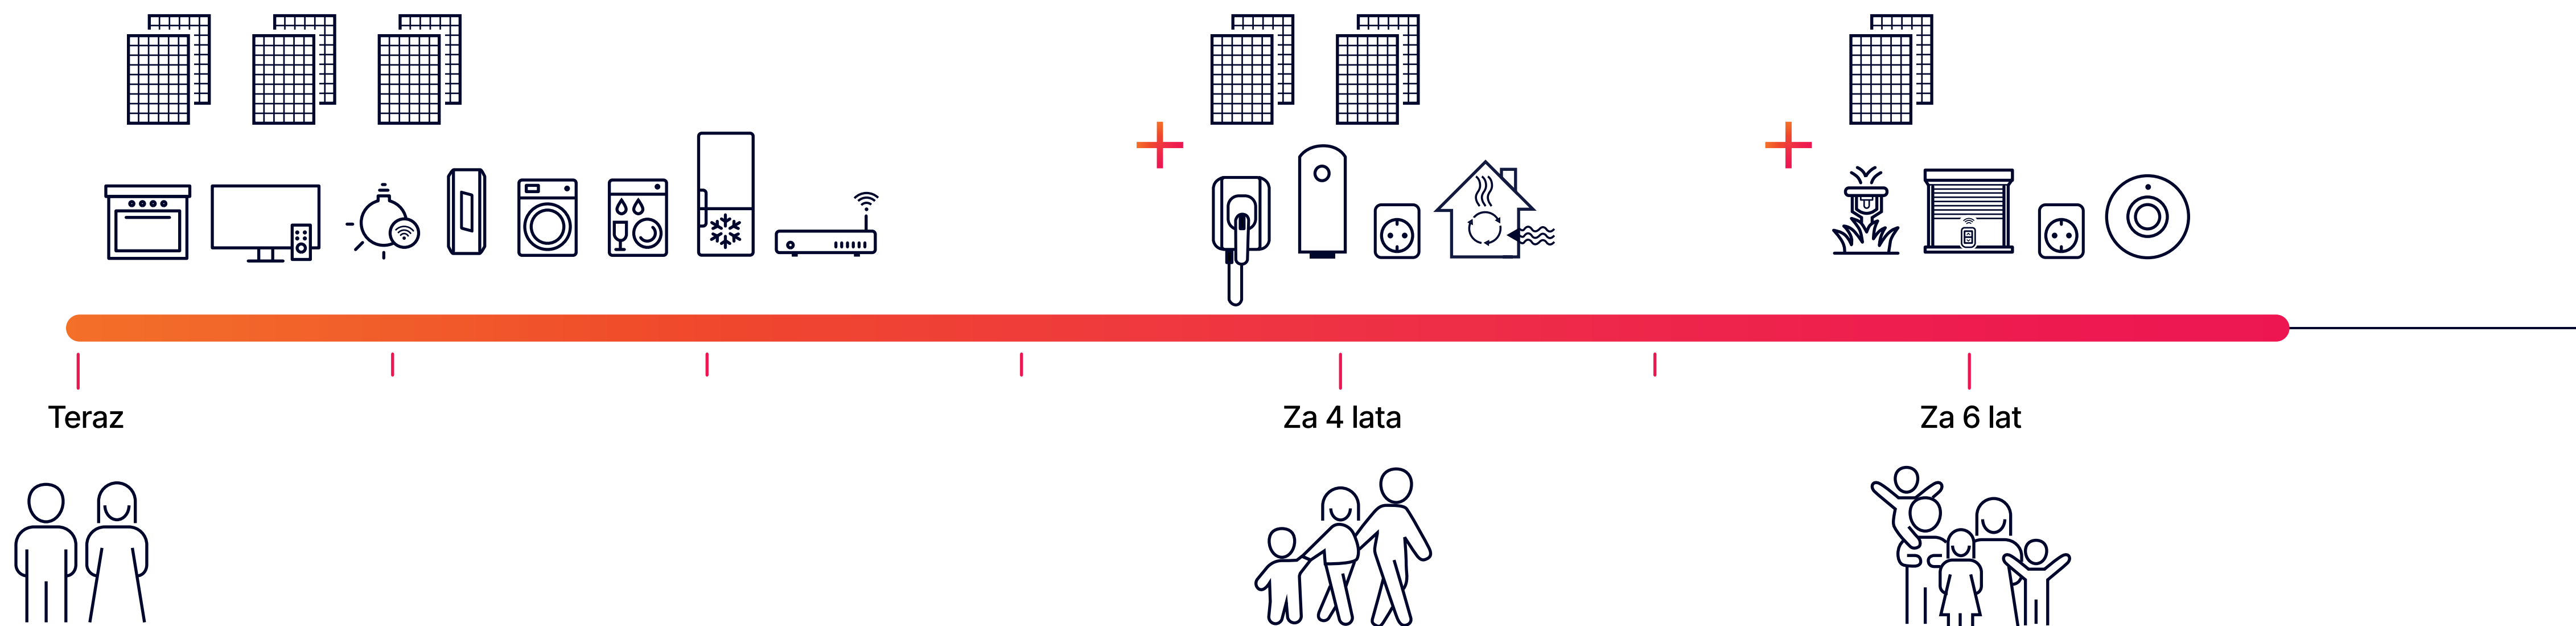

Elastyczny ekosystem dopasowany do Twoich zmieniających się potrzeb energetycznych

Zainstaluj to, czego potrzebujesz dzisiaj i rozbudowuj swój ekosystem w miarę wzrostu potrzeb energetycznych.

Twój dom będzie gotowy na przyszłe wyzwania

Przygotuj się na samochód elektryczny, a może nawet na dwa, a także na więcej urządzeń w Twoim domu wraz ze zmieniającymi się potrzebami.