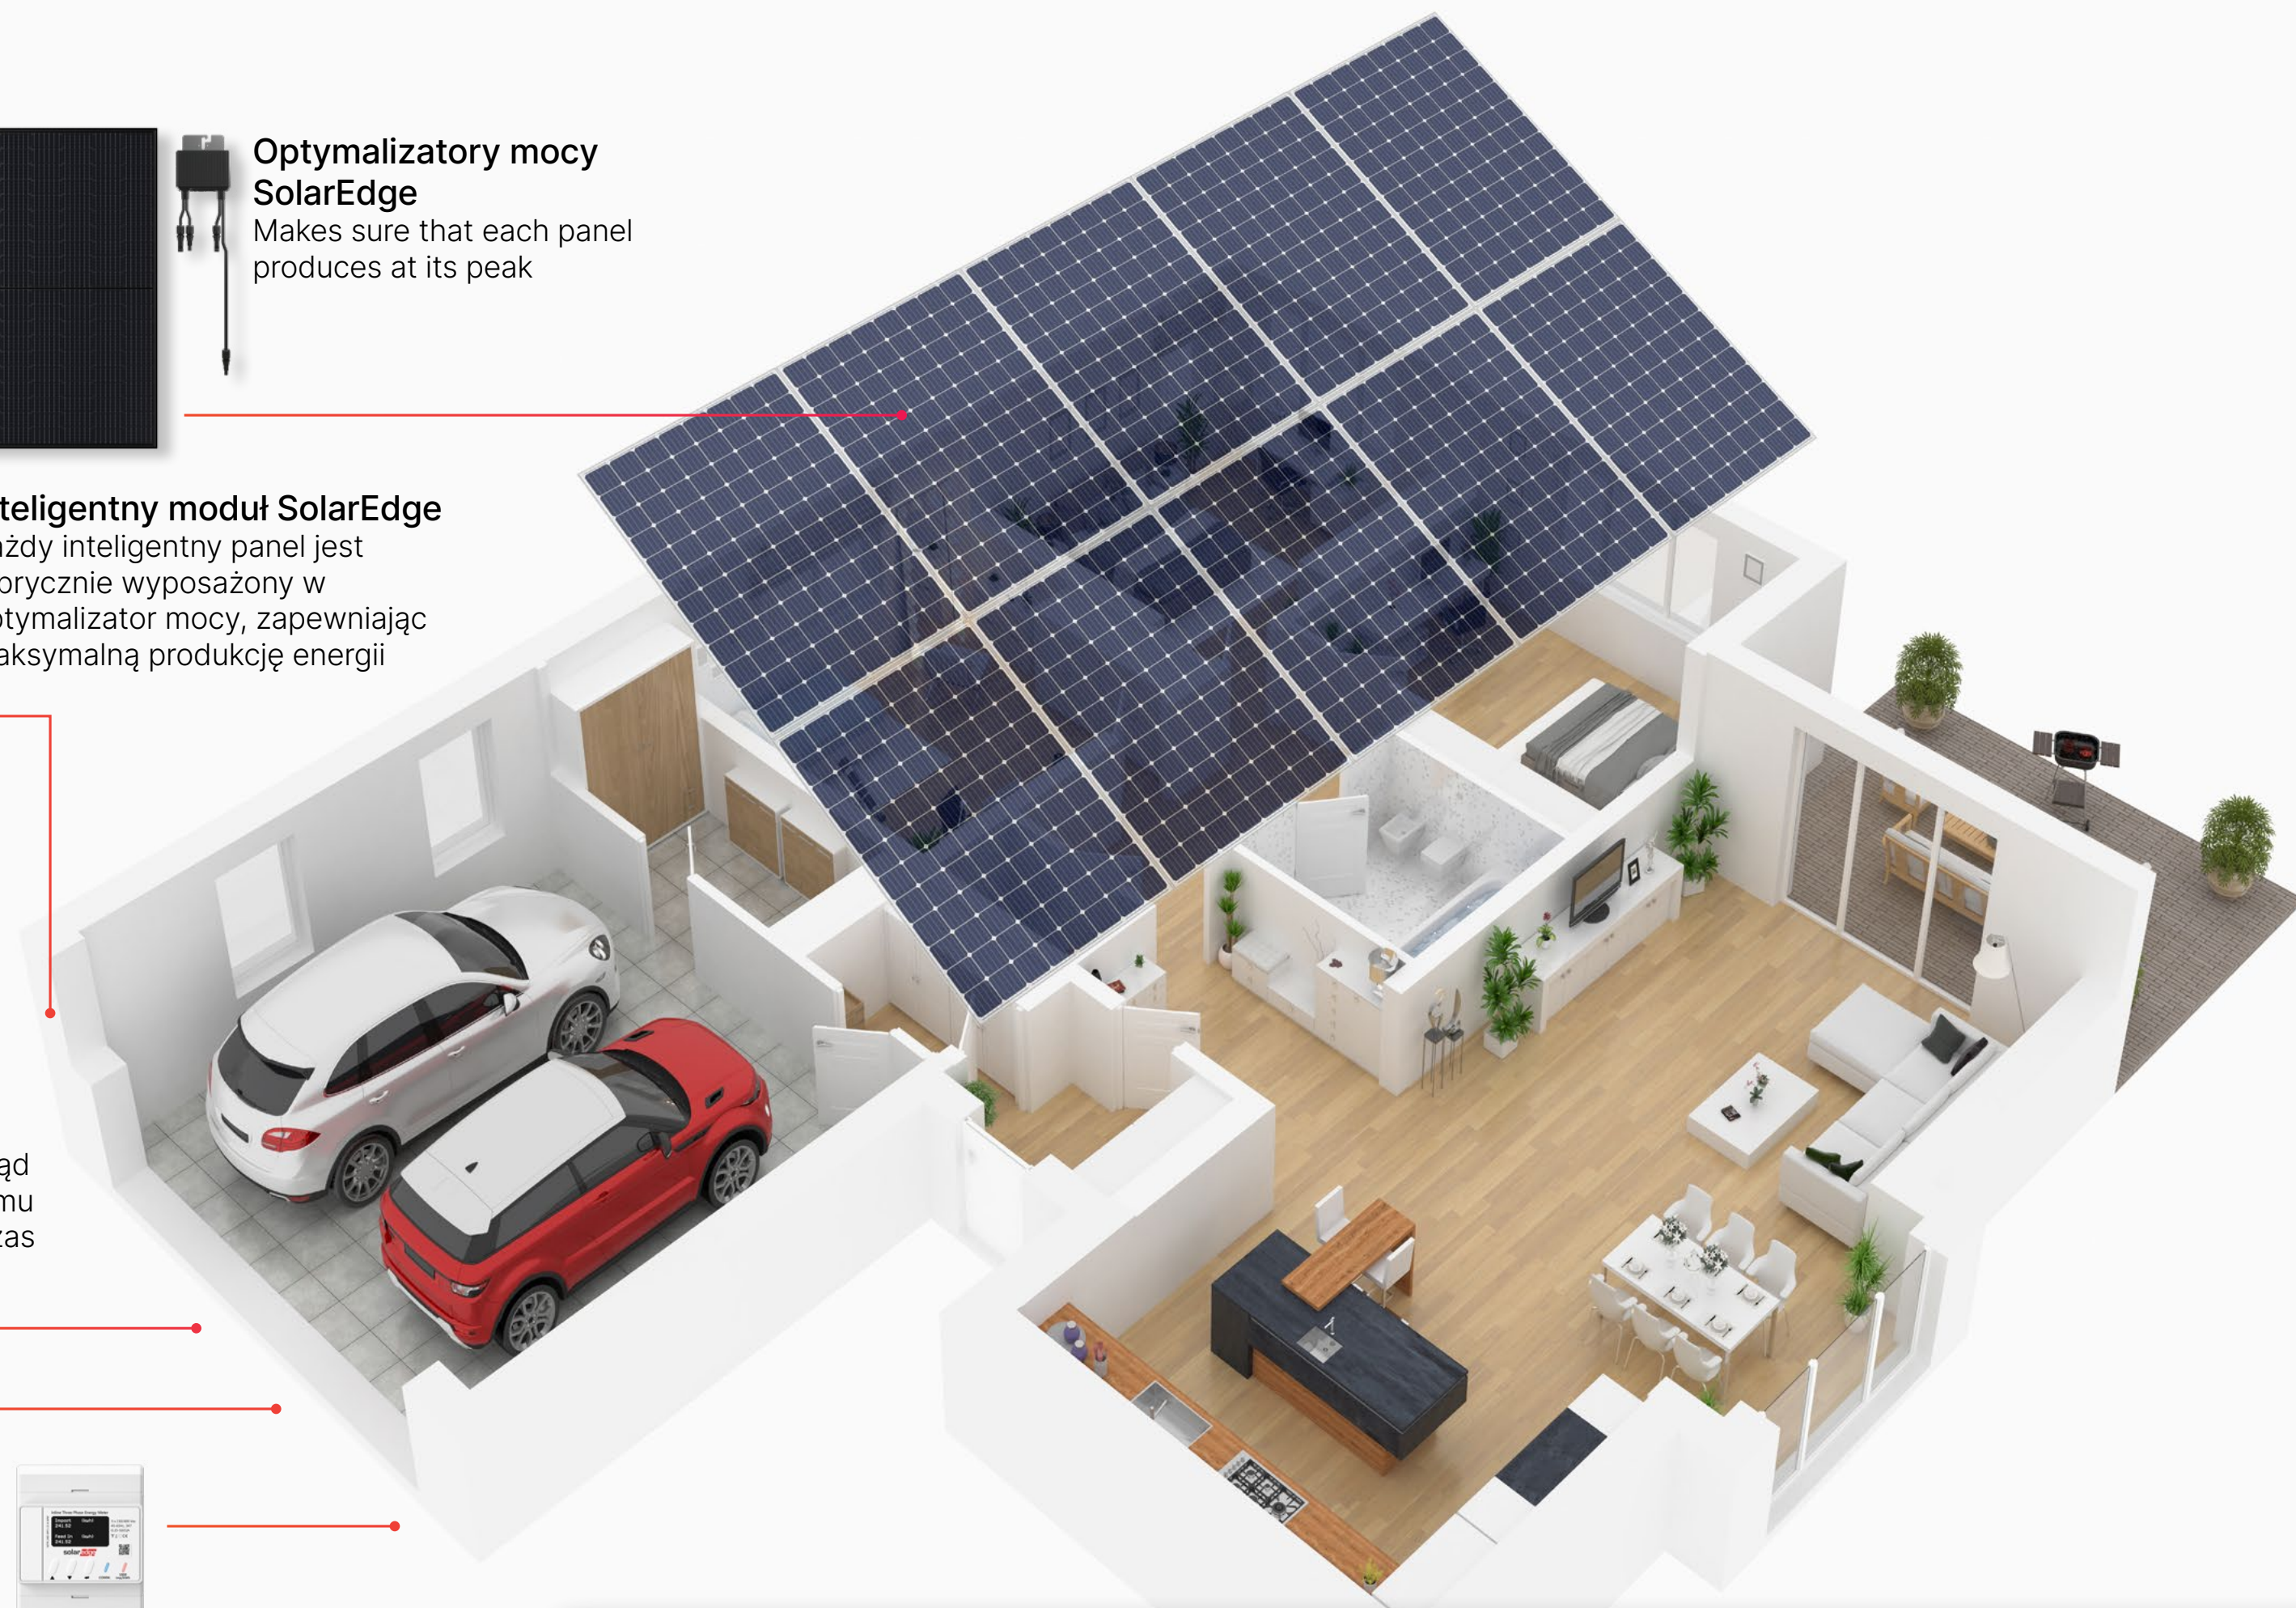

Życie w promieniach słońca

SolarEdge Home to przyszłościowy inteligentny ekosystem energetyczny, który daje Ci kontrolę nad Twoją energią w dzień i w nocy.

Zacznij oszczędzać z nami.

Więcej energii

SolarEdge Home to inteligentny ekosystem energetyczny, stworzony, aby pomóc Ci przejąć kontrolę nad przyszłością energetyczną Twojej rodziny i rachunkami za prąd. System dostosowuje się do zmieniających się potrzeb energetycznych, preferencji i stylu życia - w dzień i w nocy.

Inteligentny moduł SolarEdge

Każdy inteligentny panel jest fabrycznie wyposażony w optymalizator mocy, zapewniając maksymalną produkcję energii

Falownik SolarEdge Home Hub

Mózg Twojego domowego systemu, który wszystkim zarządza

Rozwiązanie oparte na połączeniu dachu z siecią, które umożliwia wydajne i bezpieczne wytwarzanie i przechowywanie energii. Jeden dostawca zapewnia bezproblemowe działanie, przejrzyste gwarancje i wsparcie. Ładowarka EV SolarEdge Pozwala Ci na ładowanie swojego samochodu za pomocą słońca

Jak będzie działał Twój nowy ekosystem?

SolarEdge Home optymalizuje i priorytetyzuje dystrybucję energii w Twoim domu w oparciu o Twoje indywidualne preferencje.

Wykorzystaj cały potencjał swojej instalacji fotowoltaicznej