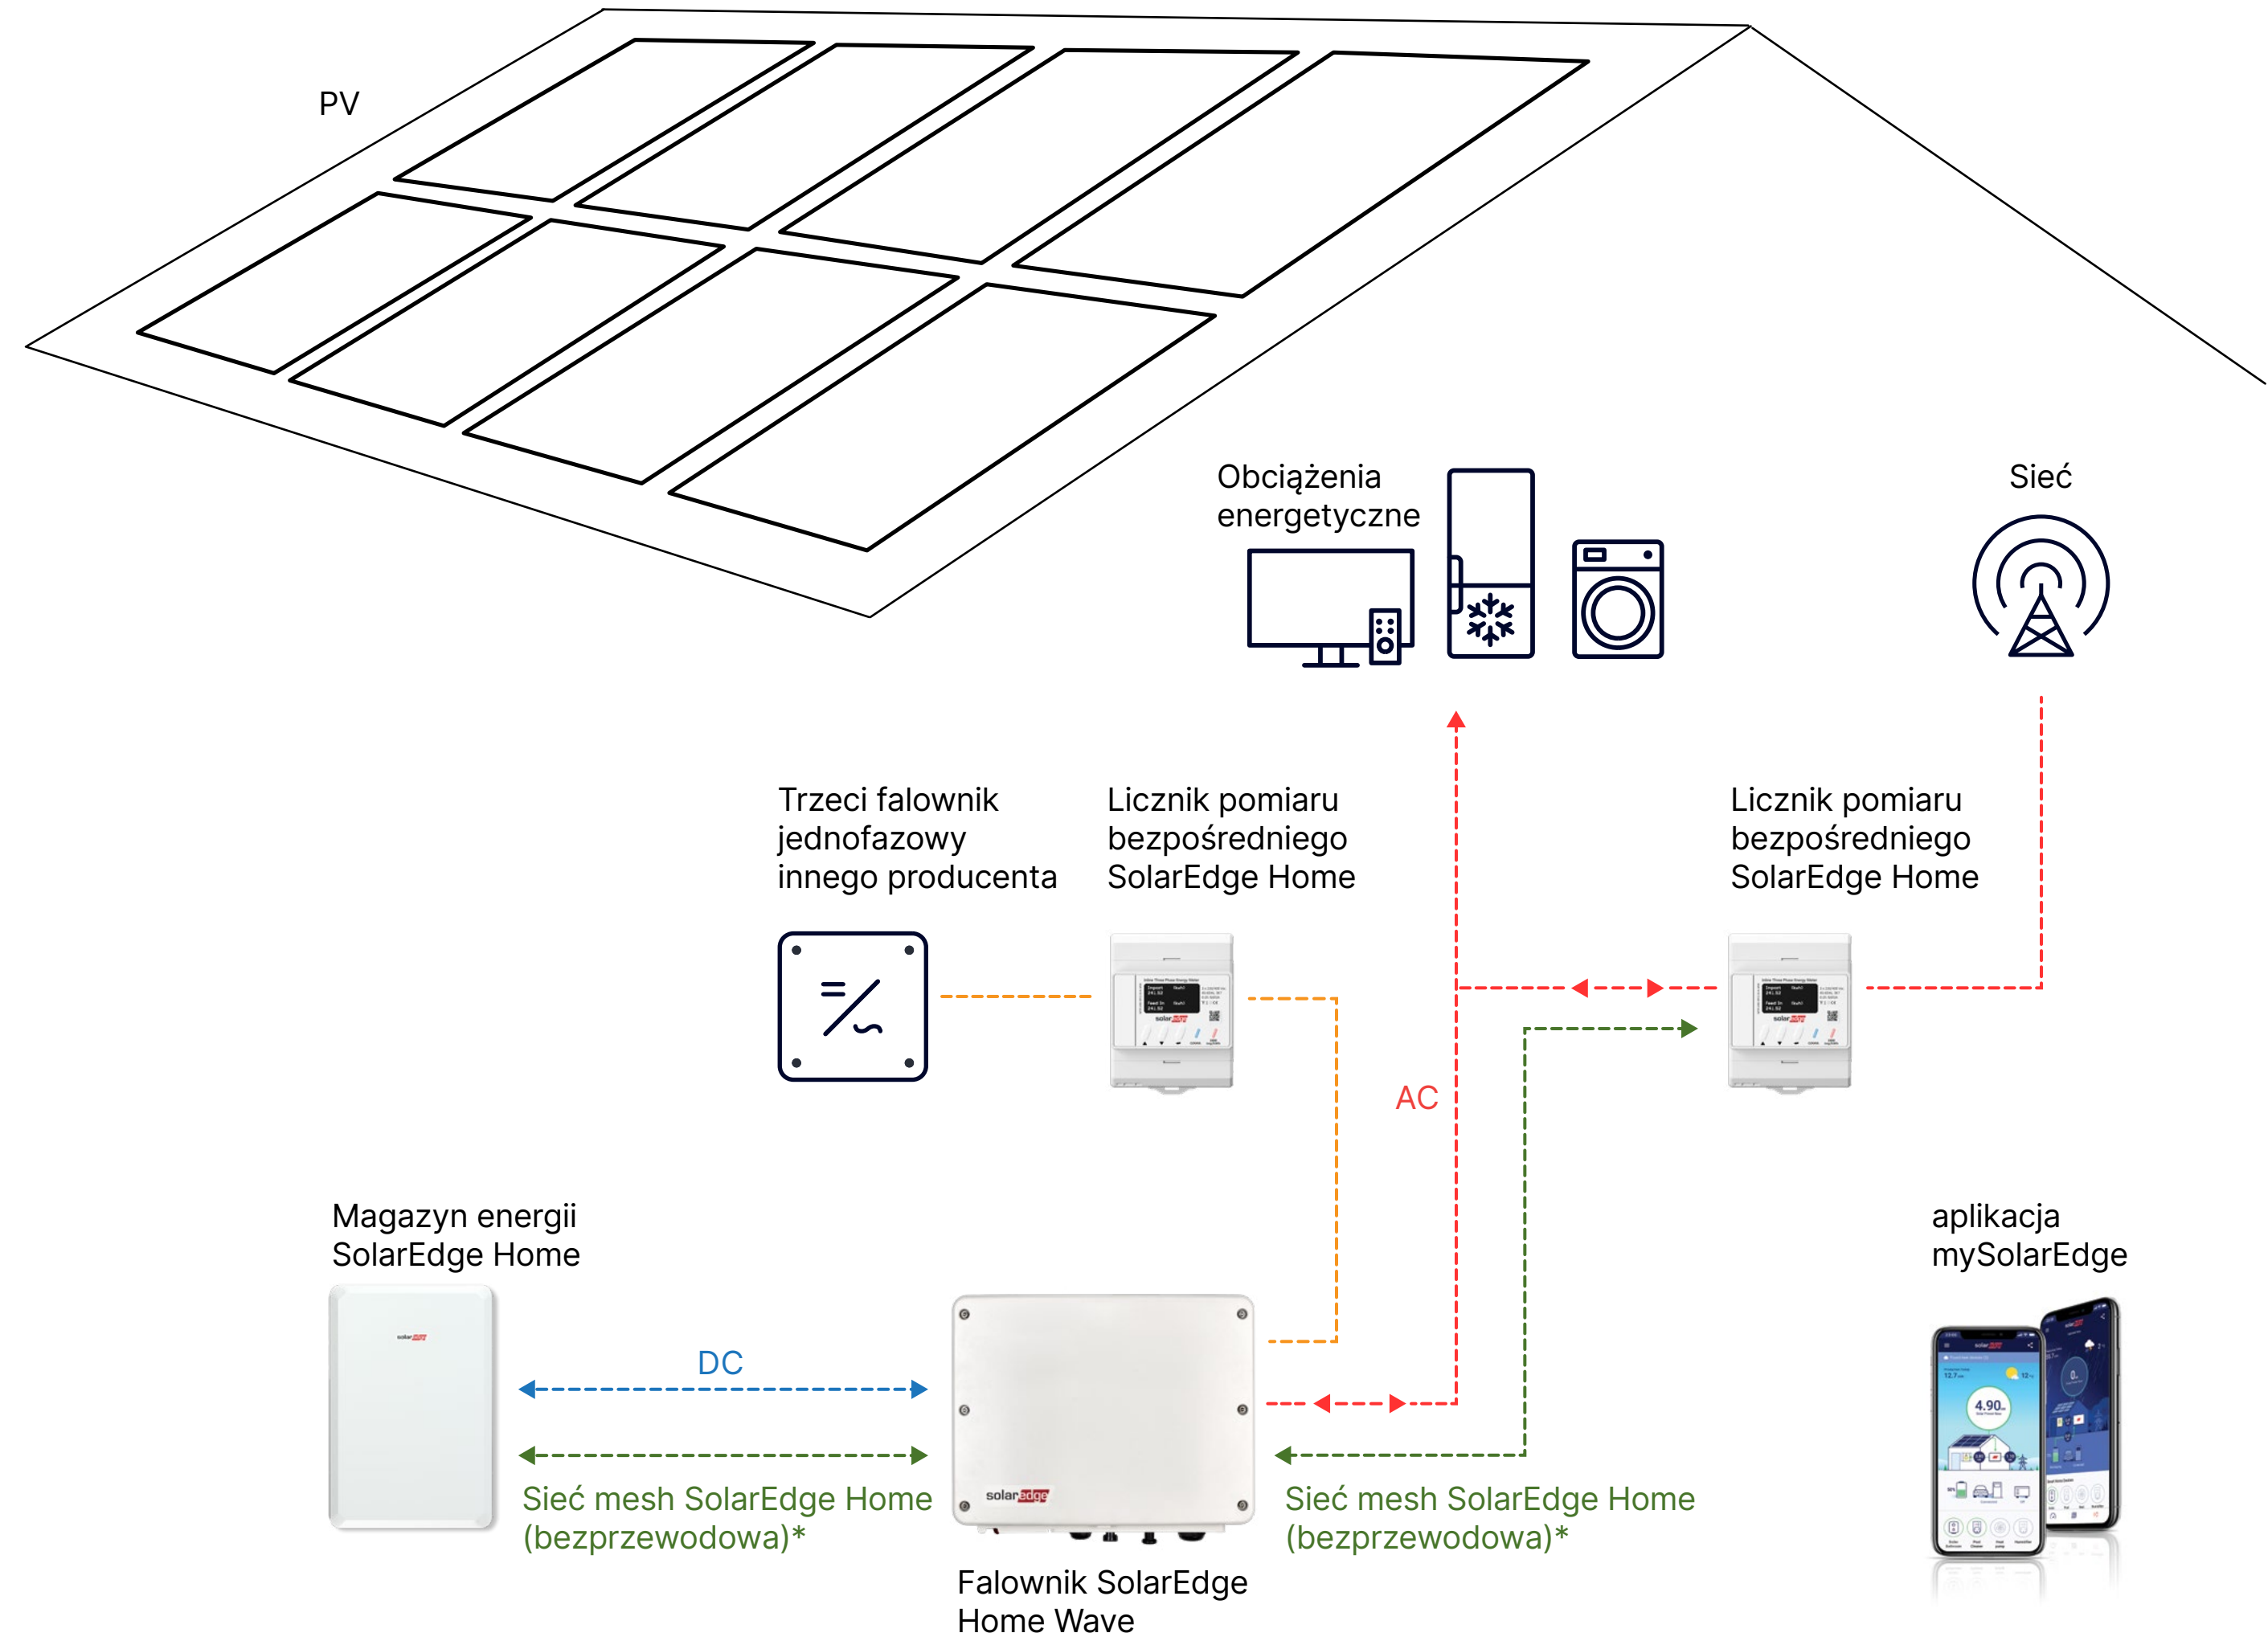

Jak będzie działał Twój nowy ekosystem?

SolarEdge Home optymalizuje i priorytetyzuje dystrybucję energii w Twoim domu w oparciu o Twoje indywidualne preferencje.

Wykorzystaj cały potencjał swojej instalacji fotowoltaicznej

Elastyczny ekosystem dopasowany do Twoich zmieniających się potrzeb energetycznych

Zainstaluj to, czego potrzebujesz dzisiaj i rozbudowuj swój ekosystem w miarę wzrostu potrzeb energetycznych.

Twój dom będzie gotowy na przyszłe wyzwania

solaredge.com

©SolarEdge Technologies, Ltd. Wszelkie prawa zastrzeżone.
Rv: 05/2023/V01/PL
Zastrzega się możliwość wprowadzania zmian bez uprzedzenia

* firma produkująca falowniki PV nr 1 na świecie według światowych rankingów dostawców falowników PV (według przychodów, IHS PV inverter market tracker, czwarty kwartał 2022 r.)

Gotowi na wszystko

Nigdy nie jest za późno na zmianę systemu na instalację SolarEdge

Nawet, jeśli masz już założoną inną instalację, możesz nadal korzystać z zalet SolarEdge Home

- Podłącz pod swój system produkty SolarEdge, aby cieszyć się życiem opartym na inteligentnej energii z falownikiem, który zarządza Twoją energią w domu.
- Dodaj nowsze, silniejsze panele i nadal ciesz się swoją instalacją
- Jeżeli stary falownik ulegnie zużyciu przed zużyciem się paneli, zainstaluj optymalizatory mocy