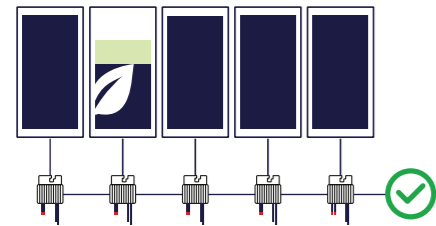

Výhoda společnosti SolarEdge

Společnost SolarEdge dodala za posledních šest let celosvětově více měničů pro domácnosti než kterákoli jiná společnost v tomto oboru.* Tyto zkušenosti jsou neocenitelné, protože nám umožňují poskytovat inteligentní energetický ekosystém, který vaši zákazníci potřebují.

Jako mezinárodní veřejná společnost se silnou lokální přítomností od roku 2010 mluvíme vaším jazykem. Pět výzkumných a vývojových středisek a sedm výrobních závodů po celém světě nám umožňuje zajistit důslednou inovaci produktů reagující na potřeby, které se v praxi objevují.

Více energie

Technologie SolarEdge zajišťuje, že majitelé domů mohou využívat co nejvíce energie z fotovoltaiky. Díky optimalizované DC části FV instalace a díky DC coupled baterii systém minimalizuje ztráty energie při konverzích. Sledování maximálního bodu výkonu na úrovni panelu namísto celého stringu zajišťuje, že každý panel pracuje na svém špičkovém výkonu a vyrábí maximum energie. Vyhněte se problémům s nesouladem panelů a snížením výroby v důsledku zastínění, které může nastat ve stringových měničích. Zatímco systémy mikroměničů v určitém bodě energii „ořezávají“, výkonové optimizéry SolarEdge tuto ořezanou energii využívají a posílají ji do baterie pro využití v domácnosti. Tyto technologické výhody znamenají více energie, větší úspory a menší závislost na síti.

SolarEdge Home = více energie