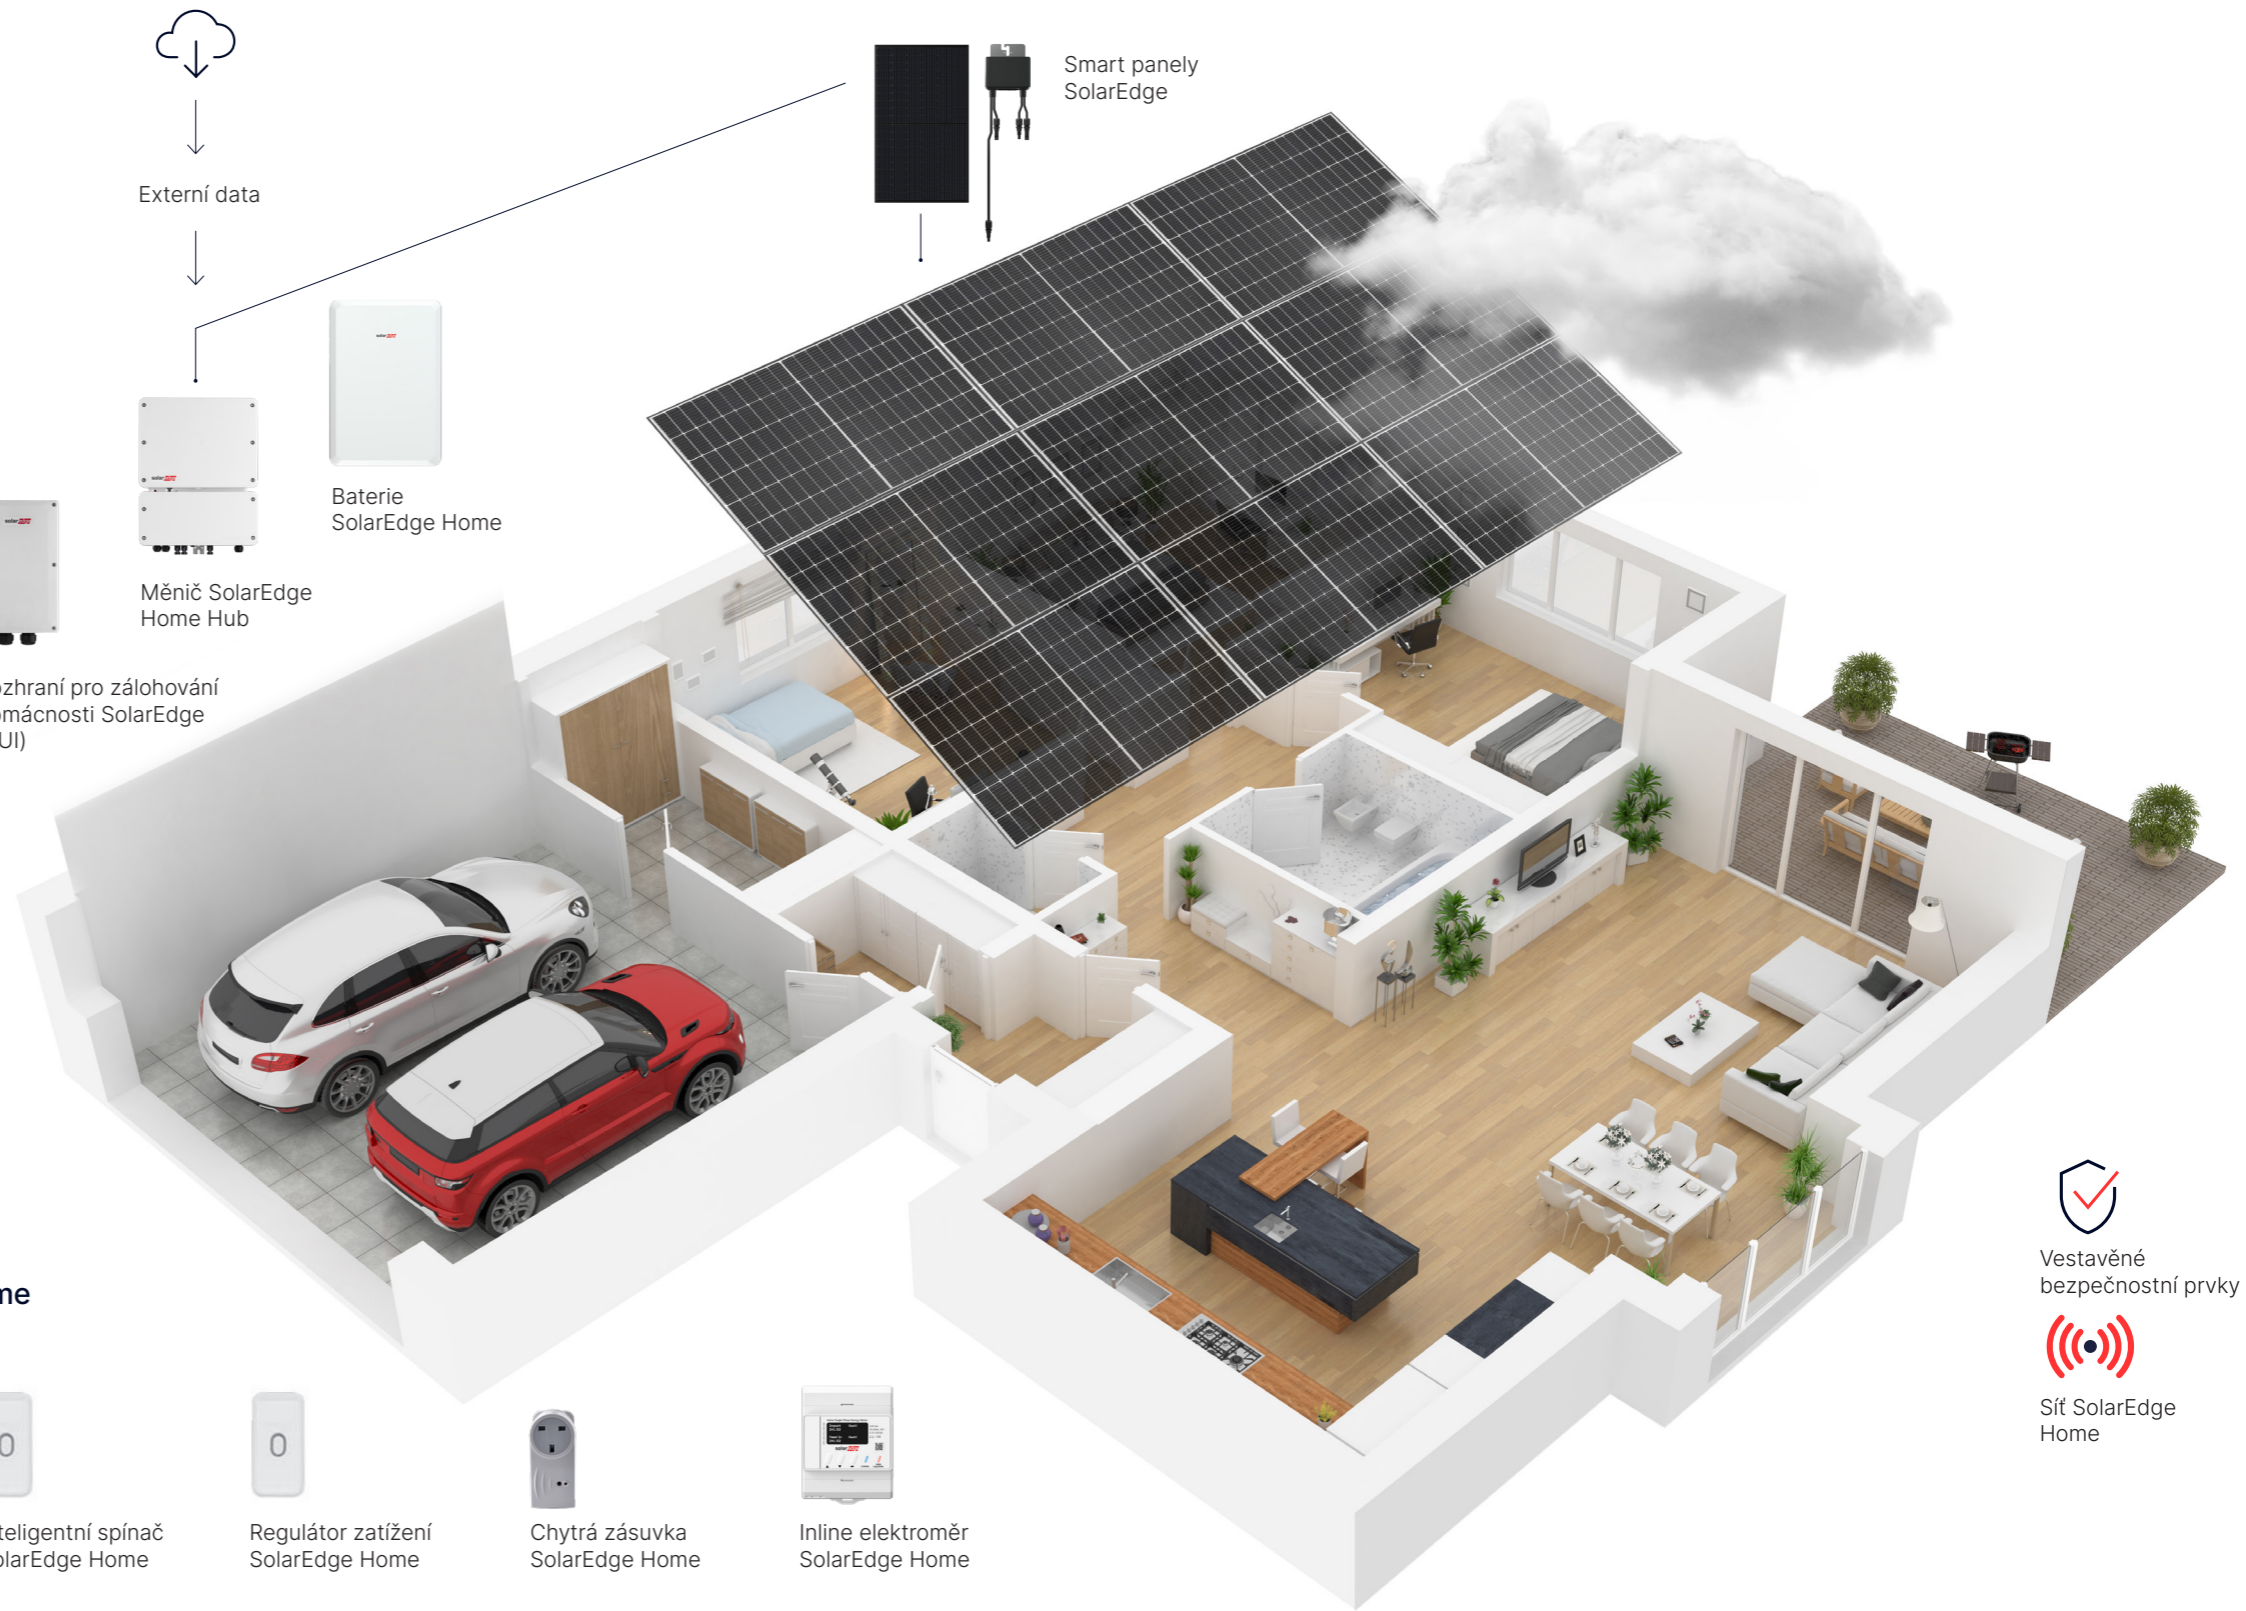

Zařízení SolarEdge Home Smart Energy

Smart panely SolarEdge

Prémiové solární panely s integrovanými optimizéry výkonu SolarEdge pro maximalizaci výroby energie a sledování výkonu jednotlivých panelů.

Měnič SolarEdge Home Hub

„Mozek“ zodpovědný za konverzi stejnosměrné energie na střídavou, kterou může dům využívat. Náš třífázový měnič je vybaven asymetrickým vyrovnáváním výkonu, což vylepšuje maximalizaci vlastní spotřeby.

Baterie SolarEdge Home

Ukládá energii, kterou můžete využít po západu slunce v době energetické špičky nebo k napájení energeticky náročných spotřebičů.

EV nabíječka SolarEdge

Elektromobil lze nabíjet doma pomocí čistší a levnější obnovitelné energie, takže můžete doslova „jezdit na slunce“.

Síť SolarEdge Home

Bezdrátová komunikační platforma, která propojuje SolarEdge Home Smart zařízení bez potřeby kabelů a překonává fyzické překážky.

Zařízení SolarEdge Home Smart Energy

Kompletní sada zařízení, která se používají v celém domě k maximalizaci spotřeby solární energie.

Vestavěné bezpečnostní prvky

Síť SolarEdge Home