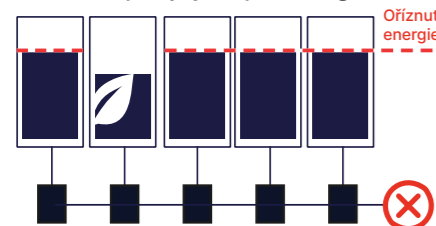

SolarEdge Home = více energie

Konstrukční provedení mikroměničů znamená, že „ořezávají“ (plýtvají) energii

Klasické stringové měniče snižují výrobu všech panelů, pokud je jeden z nich postižen

Další místa