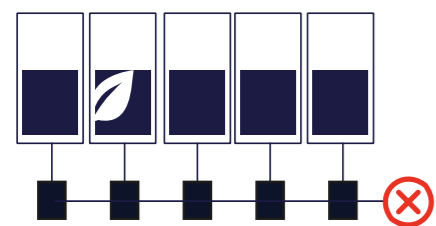

Více energie

Technologie SolarEdge zajišťuje, že majitelé domů mohou využívat co nejvíce energie z fotovoltaiky. Díky optimalizované DC části FV instalace a díky DC coupled baterii systém minimalizuje ztráty energie při konverzích. Sledování maximálního bodu výkonu na úrovni panelu namísto celého stringu zajišťuje, že každý panel pracuje na svém špičkovém výkonu a vyrábí maximum energie. Vyhněte se problémům s nesouladem panelů a snížením výroby v důsledku zastínění, které může nastat ve stringových měničích. Zatímco systémy mikroměničů v určitém bodě energii „ořezávají“, výkonové optimizéry SolarEdge tuto ořezanou energii využívají a posílají ji do baterie pro využití v domácnosti. Tyto technologické výhody znamenají více energie, větší úspory a menší závislost na síti.

SolarEdge Home = více energie

Konstrukční provedení mikroměničů znamená, že „ořezávají“ (plýtvají) energii

Klasické stringové měniče snižují výrobu všech panelů, pokud je jeden z nich postižen

Další místa