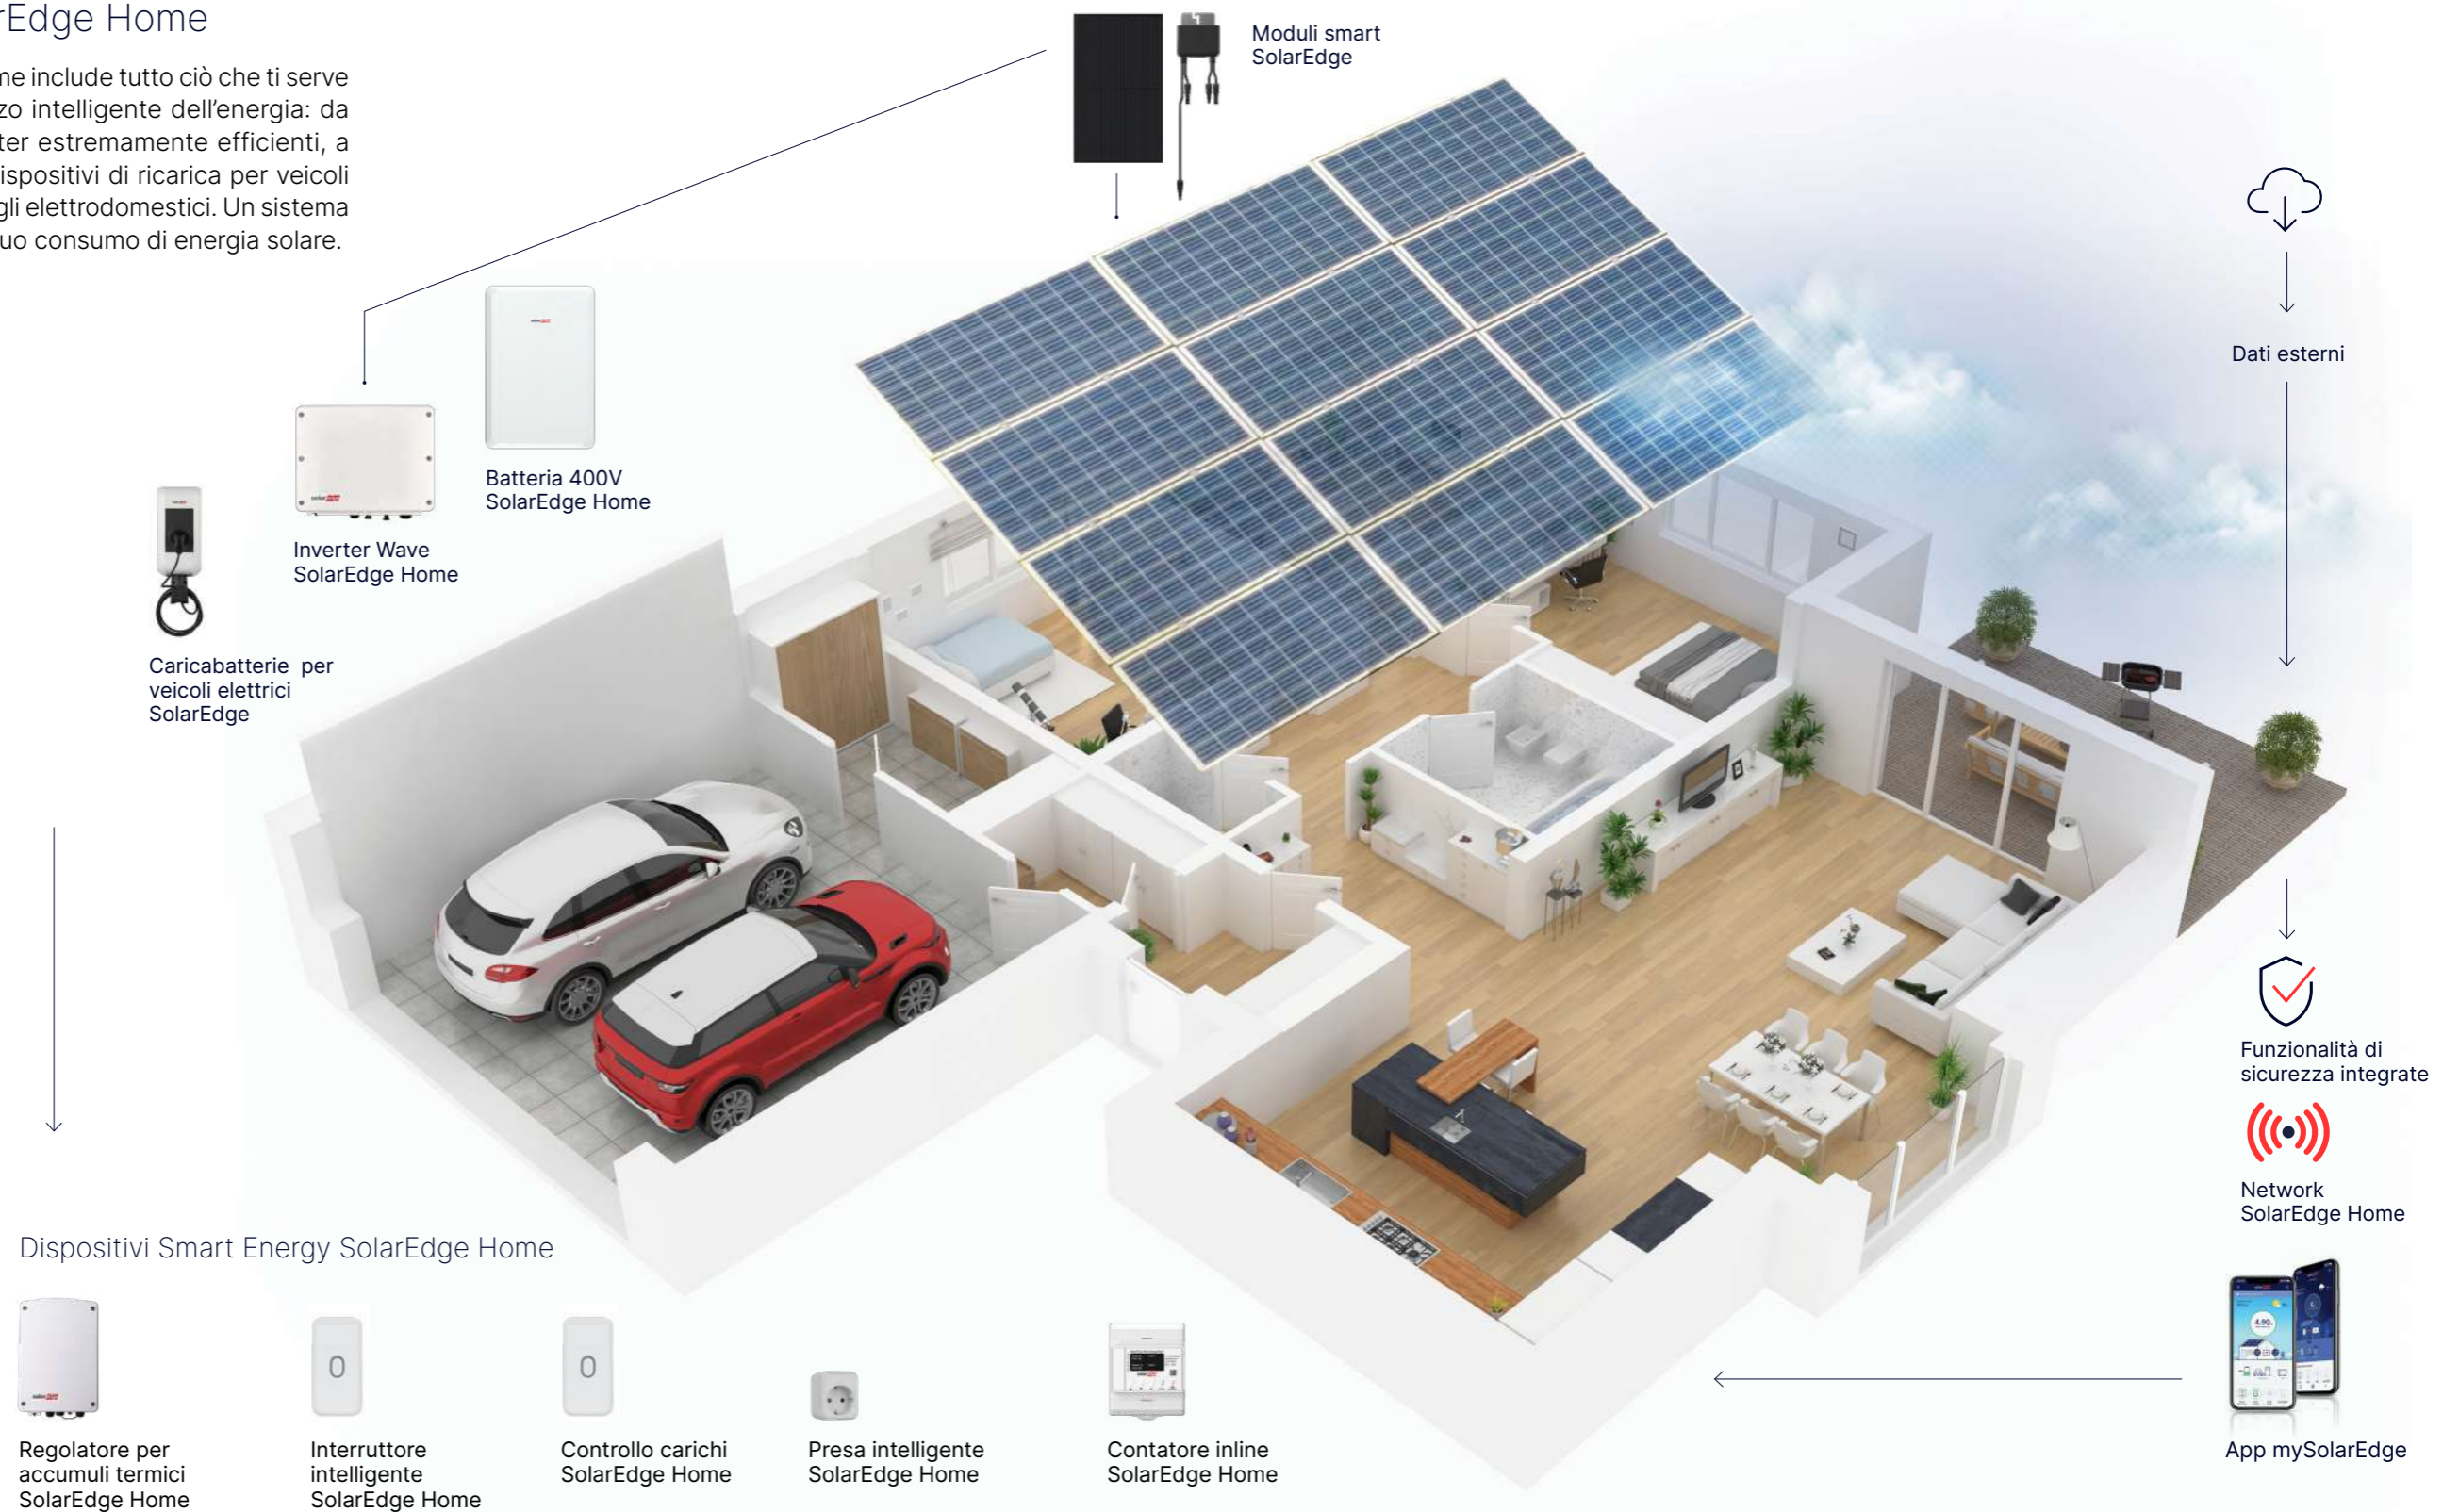

# INIZIA A VIVERE CON IL SOLE

SolarEdge Home introduce un nuovo concetto di energia intelligente per la casa che va oltre la produzione di energia solare, accumulando, distribuendo e gestendo automaticamente in tutta la casa l'elettricità generata, giorno e notte. Sfruttando l'energia del sole 24 ore su 24, SolarEdge Home consente di massimizzare l'energia solare, di ottimizzare il consumo del fotovoltaico e di aumentare il risparmio energetico.

## PRENDI IL CONTROLLO

Visualizza e gestisci la produzione e il consumo di energia mediante un'unica app facile da usare e che controlla il funzionamento di tutti i componenti del sistema.

## L'ecosistema SolarEdge Home

L'ecosistema SolarEdge Home include tutto ciò che ti serve per beneficiare di un utilizzo intelligente dell'energia: da moduli intelligenti ed inverter estremamente efficienti, a batterie per l'accumulo, a dispositivi di ricarica per veicoli elettrici e per la gestione degli elettrodomestici. Un sistema completo per aumentare il tuo consumo di energia solare.

### Inverter Wave SolarEdge Home

Il "cervello" del sistema che converte l'energia in corrente continua generata dai moduli all'energia in corrente alternata per l'utilizzo in casa, e che sincronizza tutti i dispositivi.