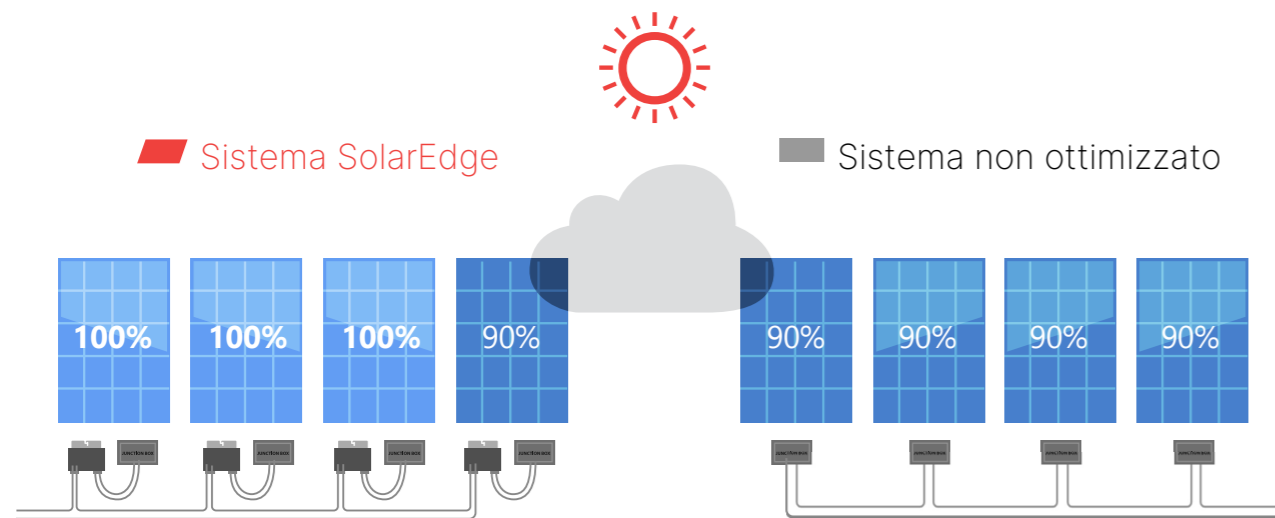

### Network SolarEdge Home

Piattaforma di comunicazione wireless che connette tutti i dispositivi energetici in casa senza necessità di alcun cablaggio.

### App mySolarEdge

Monitoraggio in tempo reale che ti permette di gestire e visualizzare la produzione di energia, i consumi e la riduzione di emissioni della tua casa.

Nei sistemi fotovoltaici non ottimizzati, quando uno o più moduli stanno producendo un pò meno a causa di sporcizia, foglie, ombre o altro, l'intera stringa di moduli riduce la produzione energetica al livello del modulo meno performante. Questo significa che l'impianto non produce al meglio.

Con la tecnologia SolarEdge il modulo che produce meno non influenza tutti gli altri moduli e dunque è possibile generare tanta più energia per tutta la durata dell'impianto.