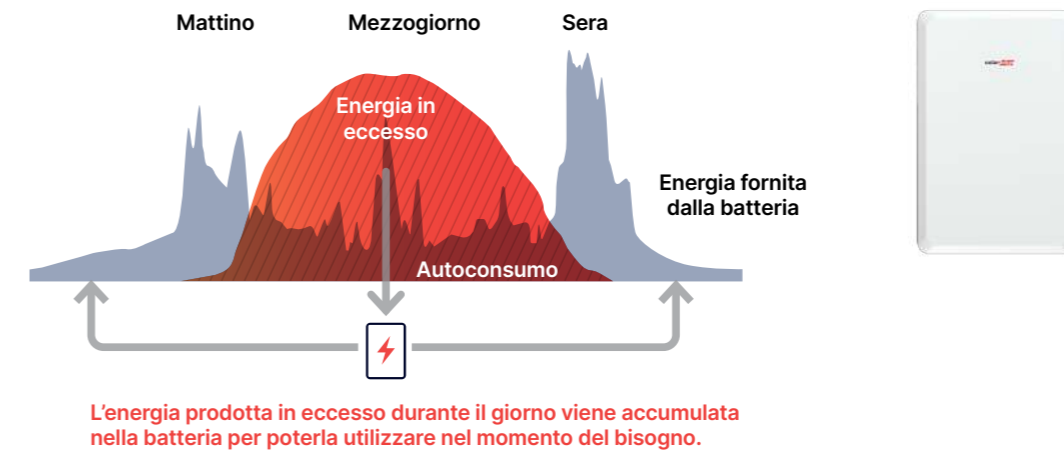

Utilizza l'energia del sole di giorno e di notte

SolarEdge Home ti permette di alimentare la tua casa con l'energia del sole sia di giorno che di notte. Puoi accumulare in una batteria l'energia prodotta dall'impianto e non consumata immediatamente, così da poterla utilizzare quando ti serve, anche di notte o in caso di interruzione della rete elettrica.