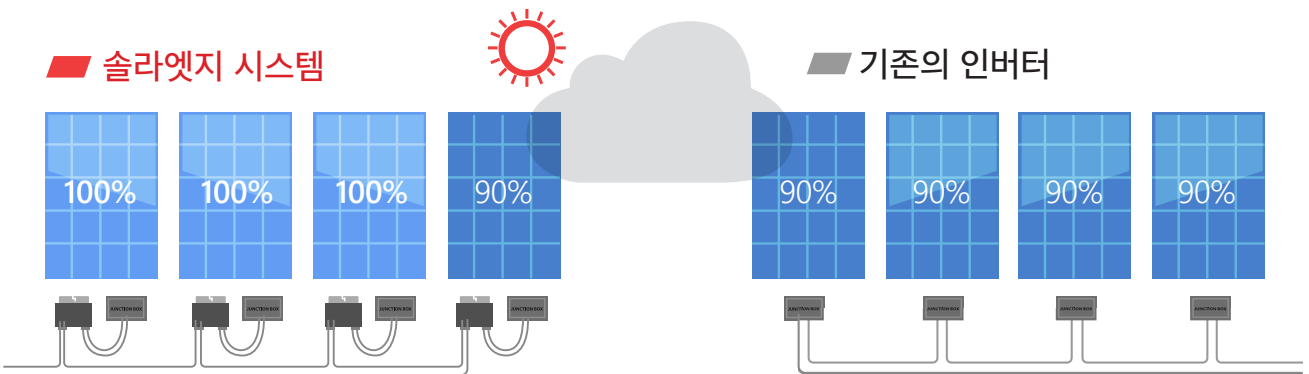

# / 수익 증대

최대의 모듈 전력 = 더 많은 에너지, 더 많은 절약

태양광 시스템의 각 모듈에는 각각 최대 전력점이 있습니다. 모듈 간에는 고유한 차이와 환경적 차이가 있어 전력 손실이 발생합니다. (아래 예안을 참조하세요)

모듈 불일치의 원인

기존 인버터의 경우 가장 약한 모듈이 모든 모듈의 성능을 저하 시킵니다. 솔라엣지의 경우 각 모듈이 최대 에너지를 생산하여 불일치 관련 전력 손실이 제거됩니다.

## 전기 비용 절감

- / 더 높은 용량의 시스템을 설치하고 송전망 송출 전력을 제한하여 자가 소비 극대화
- / 시스템에 에너지 측정기를 추가하여 소비 양상 모니터링 및 조정 가능

솔라엣지 모니터링 플랫폼을 통한 태양광 에너지 일주일 생산 및 소비 예시