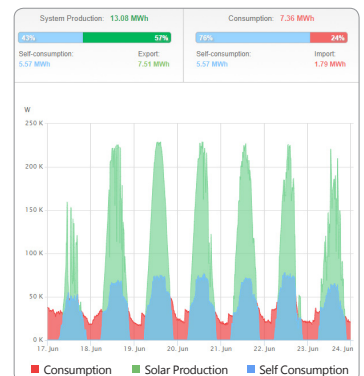

# / 수익 증대

최대의 모듈 전력 = 더 많은 에너지, 더 많은 절약

태양광 시스템의 각 모듈에는 각각 최대 전력점이 있습니다. 모듈 간에는 고유한 차이와 환경적 차이가 있어 전력 손실이 발생합니다. (아래 예안을 참조하세요)

모듈 불일치의 원인

기존 인버터의 경우 가장 약한 모듈이 모든 모듈의 성능을 저하 시킵니다. 솔라엣지의 경우 각 모듈이 최대 에너지를 생산하여 불일치 관련 전력 손실이 제거됩니다.

## 전기 비용 절감

- / 더 높은 용량의 시스템을 설치하고 송전망 송출 전력을 제한하여 자가 소비 극대화
- / 시스템에 에너지 측정기를 추가하여 소비 양상 모니터링 및 조정 가능

솔라엣지 모니터링 플랫폼을 통한 태양광 에너지 일주일 생산 및 소비 예시