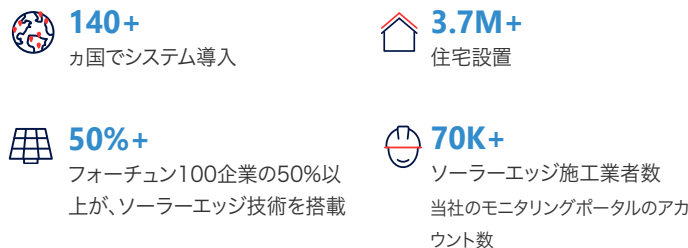

グローバルで多様な市場へ