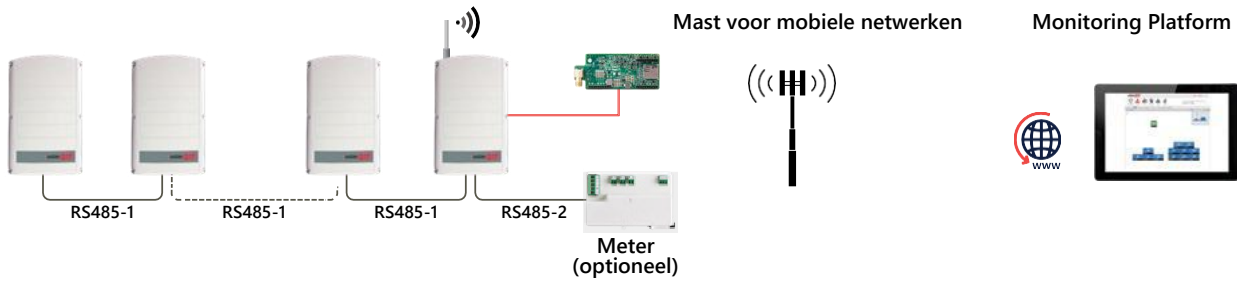

/ Plug-in voor mobiele netwerken met data-abonnement en verlengingsabonnementen voor Europa

Enkele of meerdere commerciële omvormers