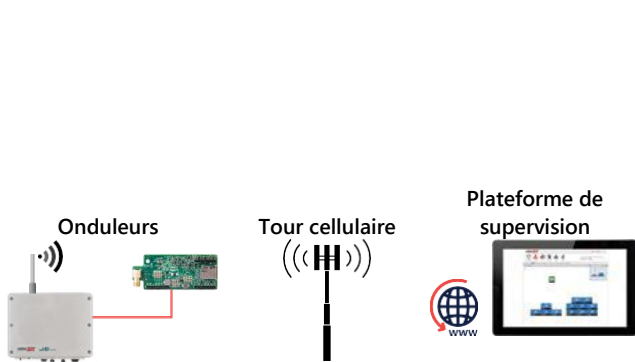

Plug-in cellulaire avec forfait de données En Europe

COMMUNICATION

Connectivité Internet cellulaire pour les installations tertiaires et résidentielles

- / Fonctionne avec les onduleurs compatibles avec SetApp
- / Prend en charge la supervision à large bande passante des onduleurs, optimiseurs de puissance, batteries, compteurs et stations météorologiques
- / Connecte sans fil les onduleurs SolarEdge à Internet
- / Permet l'analyse à distance et le dépannage
- / Pas besoin d'infrastructure Internet sur le site
- / Forfait de données de 2 ans inclus
- / Installé dans le boîtier de l'onduleur pour résister aux conditions extérieures, ou dans la passerelle de communication
- / Extension d'un an en option après expiration du forfait de 2 ans⁽¹⁾
- / Couverture complète⁽²⁾ dans l'UE

/ Plug-in cellulaire avec forfait de données et extension de forfait pour l'Europe

Un ou plusieurs onduleurs tertiaires

Tour cellulaire

Plateforme de supervision

Un ou plusieurs onduleurs résidentiels

Onduleurs

Onduleurs

Onduleurs

Tour cellulaire

Plateforme de supervision