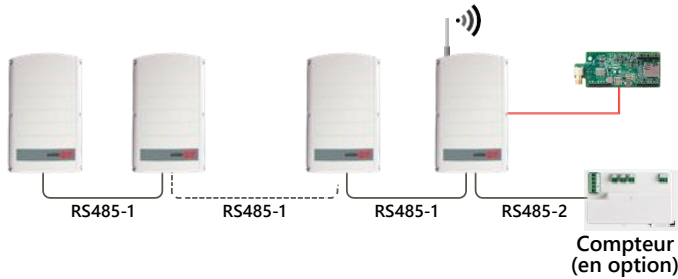

/ Plug-in cellulaire avec forfait de données et extension de forfait pour l'Europe

Un ou plusieurs onduleurs tertiaires

Plateforme de supervision