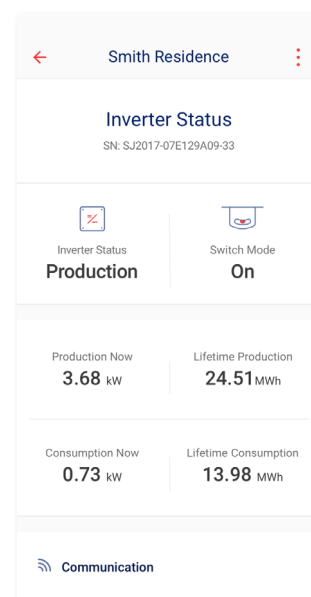

Övervaka ditt systems prestanda- och kommunikationsstatus

/ Komma igång med mySolarEdge-appen

1. Hämta mySolarEdge gratis för iPhone eller Android
2. Logga in till mySolarEdge

- **/ Befintlig SolarEdge monitoreringsanvändare?** Logga in i appen med ditt befintliga användarnamn och lösenord för SolarEdge monitoreringsportal. Om du inte kan komma ihåg dina inloggningsuppgifter, kontakta din installatör.
- **/ Saknar du fortfarande ett SolarEdge-monitoreringskonto?** Kontakta din installatör för att ställa in ditt konto.