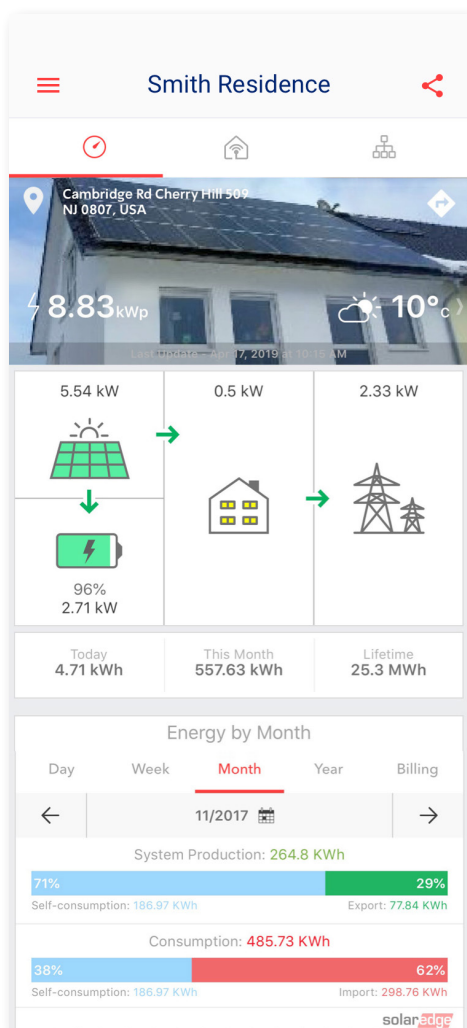

solaredge

mySolarEdge

en mobilapp för
systemägare

/ Anslut till ditt SolarEdge-system när som helst, var som helst

- / Få insyn i realtid i energianvändning och produktion**
- / Jämför dagens produktion med tidigare mätningar och dela med familj och vänner**
- / Följ ditt systems prestanda med mobiloptimerade funktioner**

Hämta mySolarEdge gratis för iPhone eller Android
Utan kostnad för alla SolarEdge-kunder!

/ Följ ditt systems prestanda med mobiloptimerade funktioner

Få insyn i realtid i energianvändning och produktion