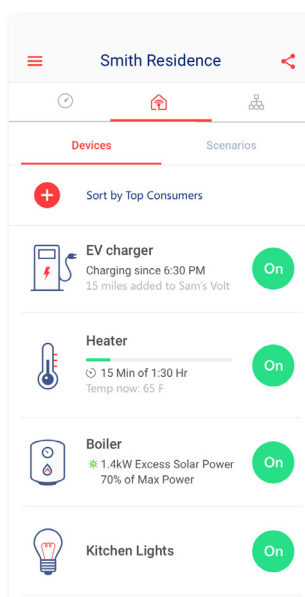

Styr dina Smarta Hemenheter när du är på resande fot