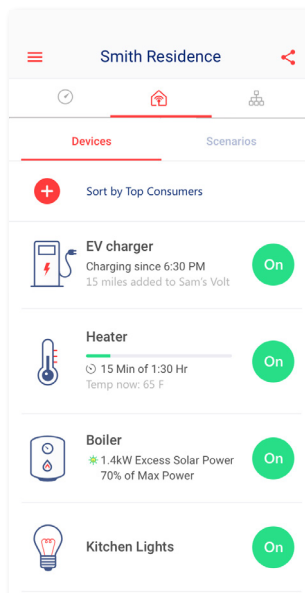

Bedien uw intelligente apparaten en EV-lader op afstand