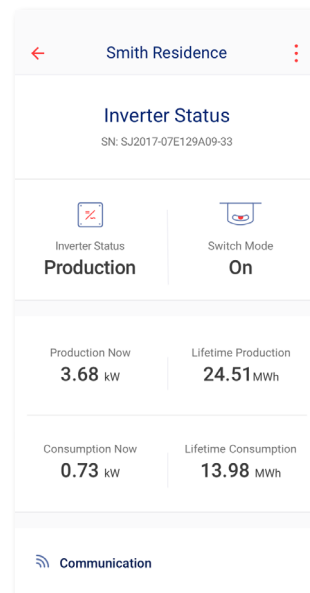

solar**edge**

mySolarEdge

Mobiele app voor
steemeigenaren

/ On-the-go controle met mySolarEdge

- / Bekijk en controleer uw energieverbruik en -productie in real-time
- / Controleer op afstand uw huishoudelijke apparaten en SolarEdge EV-lader.
- / Monitor de prestaties van uw systeem met voor mobiel geoptimaliseerde functies

Download de mySolarEdge app vandaag!
Gratis voor alle SolarEdge klanten!

/ Verbind overal en altijd met uw SolarEdge systeem

Traceer en beheer uw energieverbruik en -productie in real-time

Bedien uw intelligente apparaten en EV-lader op afstand