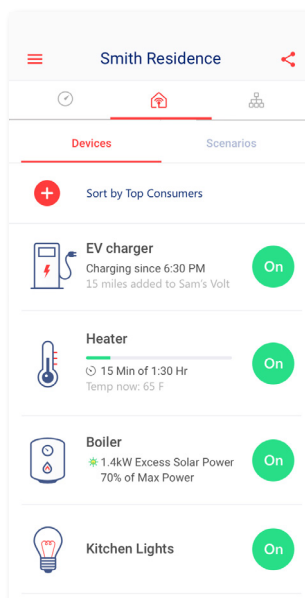

Controlla da remoto gli elettrodomestici e la ricarica del tuo veicolo elettrico