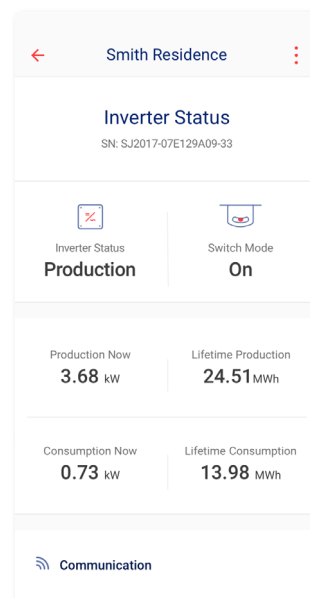

# / Collegati al tuo impianto SolarEdge ovunque e quando vuoi

Misura e controlla la produzione e il consumo della tua energia in tempo reale

Controlla da remoto gli elettrodomestici e la ricarica del tuo veicolo elettrico