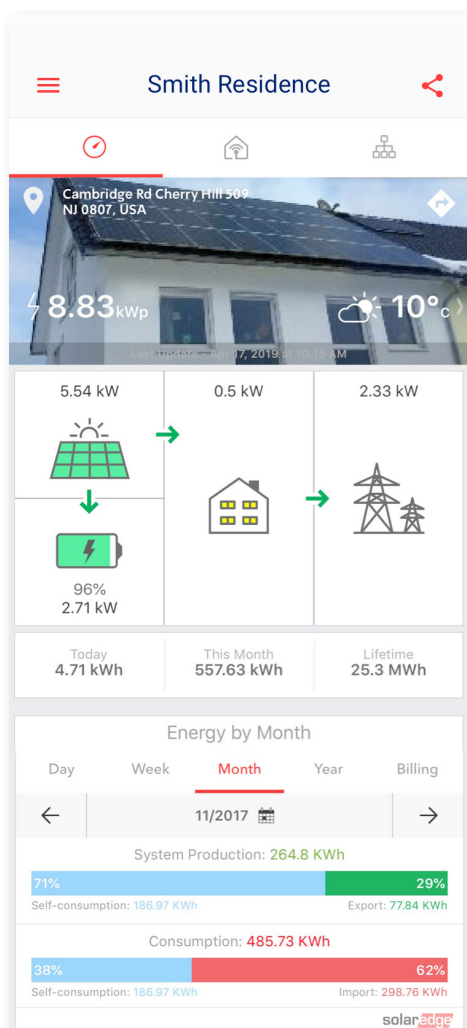

/ Collegati al tuo impianto SolarEdge ovunque e quando vuoi

Misura e controlla la produzione e il consumo della tua energia in tempo reale