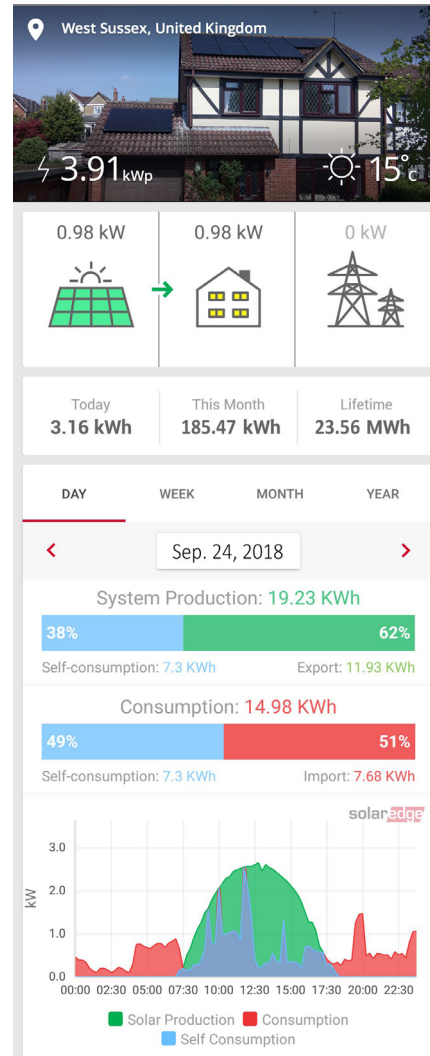

solaredge

Behalten Sie in Echtzeit den Überblick über Ihre Energieproduktion und Ihren Eigenverbrauch

Sobald der SolarEdge Energiezähler installiert ist, können Sie Ihre Energieproduktion und Ihren Eigenverbrauch über die Monitoring-Plattform anzeigen.

SolarEdge System ohne Energiezähler

SolarEdge System mit installiertem Energiezähler

Legende Monitoring-Diagramm

- **PV-Produktion:** Von einer solaren PV-Anlage produzierter Strom
- **Eigenverbrauch:** Eigenverbrauch aus Solarenergie
- **Verbrauch:** Aus dem Netz eingespeister Strom