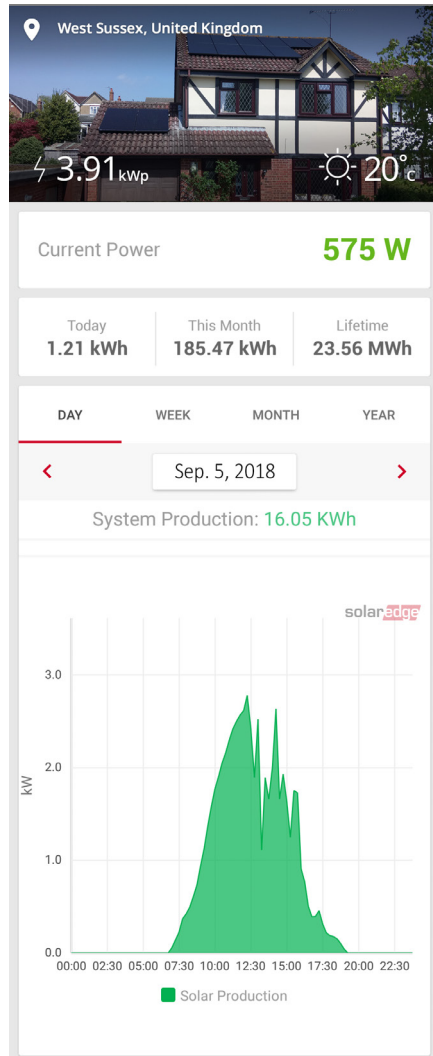

Behalten Sie in Echtzeit den Überblick über Ihre Energieproduktion und Ihren Eigenverbrauch

Sobald der SolarEdge Energiezähler installiert ist, können Sie Ihre Energieproduktion und Ihren Eigenverbrauch über die Monitoring-Plattform anzeigen.

SolarEdge System ohne Energiezähler