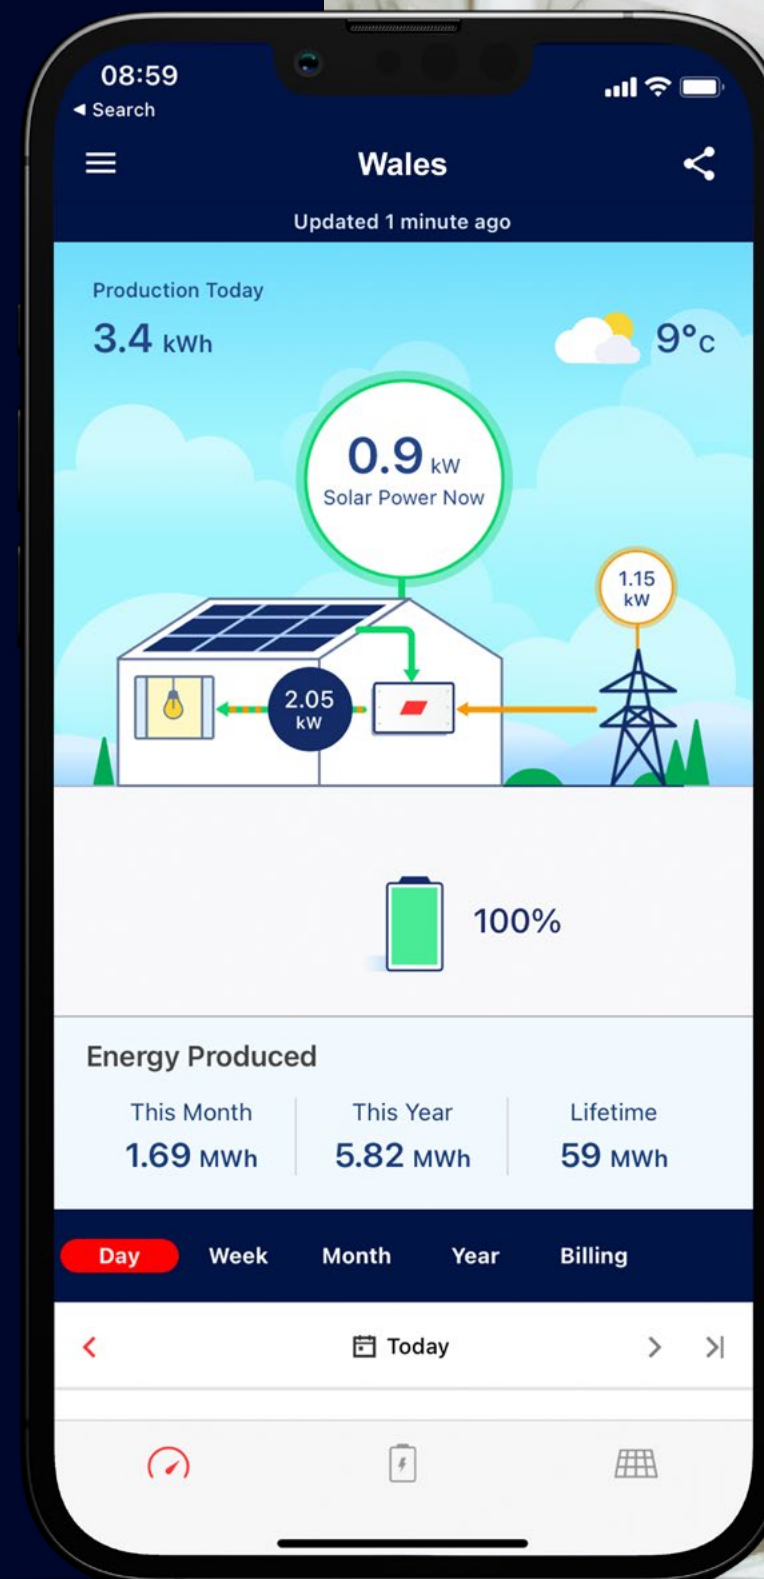

PRZEJMIJ KONTROLĘ

Śledzenie produkcji i zużycia energii jest łatwe dzięki aplikacji mySolarEdge.

Ta intuicyjna aplikacja działa na Twoim urządzeniu mobilnym i umożliwia podgląd stanu energii w Twoim domu w czasie rzeczywistym.

Twój instalator i Ty również otrzymujecie dostęp do Platformy Monitoringu SolarEdge, która zapewnia Tobie zdalne monitorowanie instalacji, a instalatorowi wygodne serwisowanie, aż do poziomu modułu PV.

- Śledź wydajność systemu PV w czasie rzeczywistym
- Sprawdzaj swoje oszczędności!