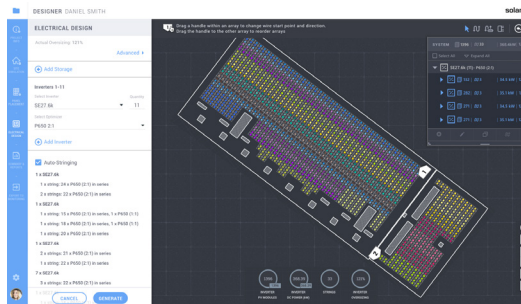

Projectontwerp & verkoop

Projectuitvoering

Exploitatie en onderhoud

solaredge

Projectontwerp & verkoop

Sluit meer deals met gespecialiseerde tools en technische diensten

- // Trainingen en hulpmiddelen om uw verkoopteam te helpen de toegevoegde waarde van SolarEdge uit te dragen
- // Ontwerptimalisatie door SolarEdge experts
- // LCOE- en ROI-analyse
- // Vergelijkende simulatie van PV-systemen
- // Gratis webgebaseerde tool voor systeemontwerp