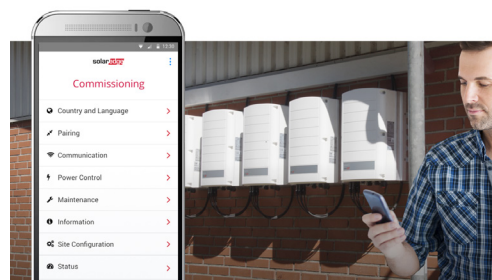

Attivazione e messa in servizio dell'inverter direttamente dallo smartphone