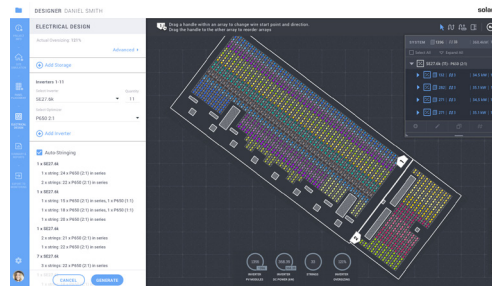

Realizzazione del progetto

Caratteristiche innovative del sistema:

- ! Sicurezza CC per proteggere gli installatori dall'alta tensione in CC
- ! Disposizione delle stringhe semplificata e flessibile
- ! Messa in servizio e attivazione da remoto dell'impianto
- ! Facile attivazione e messa in servizio dell'inverter tramite l'applicazione mobile SetApp

Servizi di progettazione completi:

- ! Validazione del progetto prima dell'installazione
- ! Checklist di convalida dell'installazione e report di messa in servizio automatico
- ! Supporto per l'installazione da remoto e in loco
- ! Corsi di formazione pratica, da parte di tecnici esperti SolarEdge

O&M

Monitoraggio avanzato per garantire un maggiore tempo di funzionamento del sistema e un elevato performance ratio per l'intera vita dell'impianto:

- ! Gestione di parchi fotovoltaici
- ! Segnalazioni e avvisi automatici relativi al sistema
- ! Performance ratio basato su satellite o sensori
- ! Risoluzione di eventuali problemi da remoto, compreso il rilevamento guasti a livello di inverter e modulo
- ! Report automatici sulla produzione dell'impianto
- ! Team di assistenza a livello globale

Funzionalità di stringatura automatica nel software gratuito di progettazione