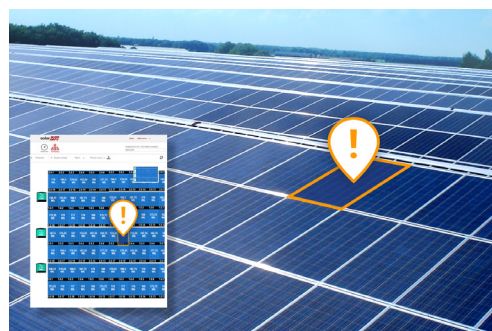

Segnalazioni e avvisi di sistema a livello di modulo

Informazioni su SolarEdge

SolarEdge è leader mondiale nelle tecnologie smart energy. Grazie a risorse ingegneristiche di primissimo livello e a un continuo focus sull'innovazione, realizziamo prodotti e soluzioni smart energy per fornire energia alle nostre vite e guidare il progresso futuro.

- f SolarEdge
- 🐦 @SolarEdgePV
- 📷 @SolarEdgePV
- 📺 SolarEdgePV
- in SolarEdge
- ✉ infoITA@solaredge.com

solaredge
solaredge.com/it

© SolarEdge Technologies, Ltd.
Tutti i diritti riservati.
Rev: 02/2020/V01/ITA ROW
Con riserva di modifiche senza preavviso.