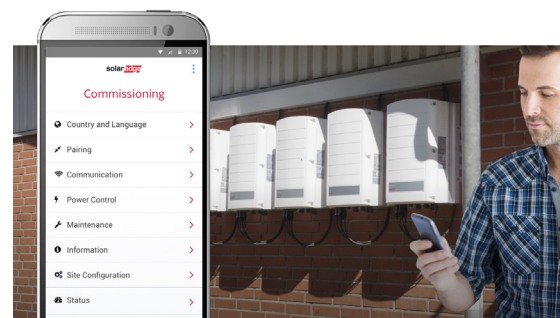

Mise en service et activation de l'onduleur directement à partir de votre smartphone