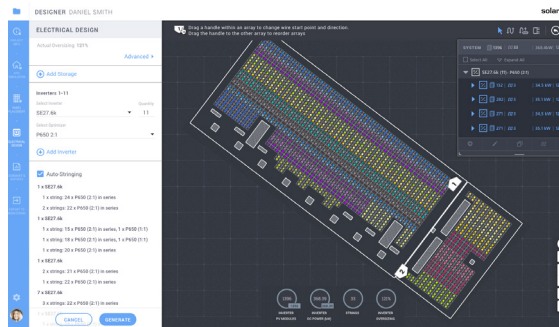

Exécution du projet

Caractéristiques innovantes du système :

- // Sécurité DC protégeant les installateurs d'une tension DC élevée
- // Configuration des chaînes aisée et flexible
- // Mise en service et activation à distance
- // Mise en service et activation aisées de l'onduleur grâce à l'application mobile SetApp

Services complets pour le projet :

- // Validation de la conception du projet avant l'installation
- // Liste de contrôle de validation de l'installation et rapport de mise en service automatique
- // Assistance à l'installation à distance et sur site
- // Formation pratique par des experts techniques SolarEdge

Fonctionnement et maintenance

Supervision avancée garantissant une plus grande disponibilité du système et un ratio de performance élevé pendant la durée de vie du système :

- // Gestion du parc photovoltaïque
- // Alertes système automatiques et précises
- // Rapport de performance basé sur satellite ou capteur
- // Outils de dépannage à distance, y compris la détection des dysfonctionnements au niveau de l'onduleur et du module
- // Rapports de production automatiques du site
- // Équipes de service présentes dans le monde entier

Utilisation de la fonctionnalité de chaîne automatique dans le logiciel de conception gratuit